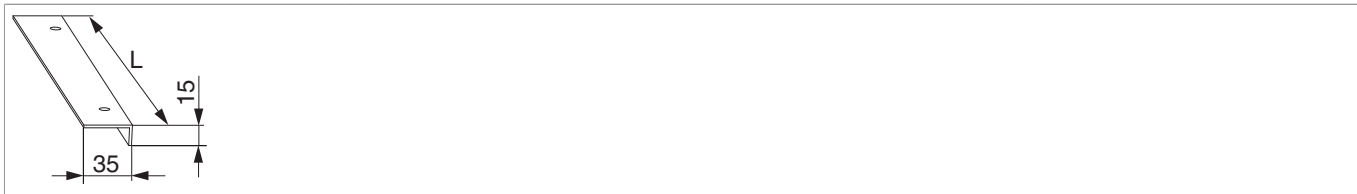

477894 - Aluminium-Abdeckblende L=2.500 für HS-Motor Schiebeantrieb verdecktliegend Silber

Technische Zeichnung

				L	No
Aluminium-Abdeckblende für HS-Motor	Schiebeantrieb	verdecktliegend	Silber	2.500	477894