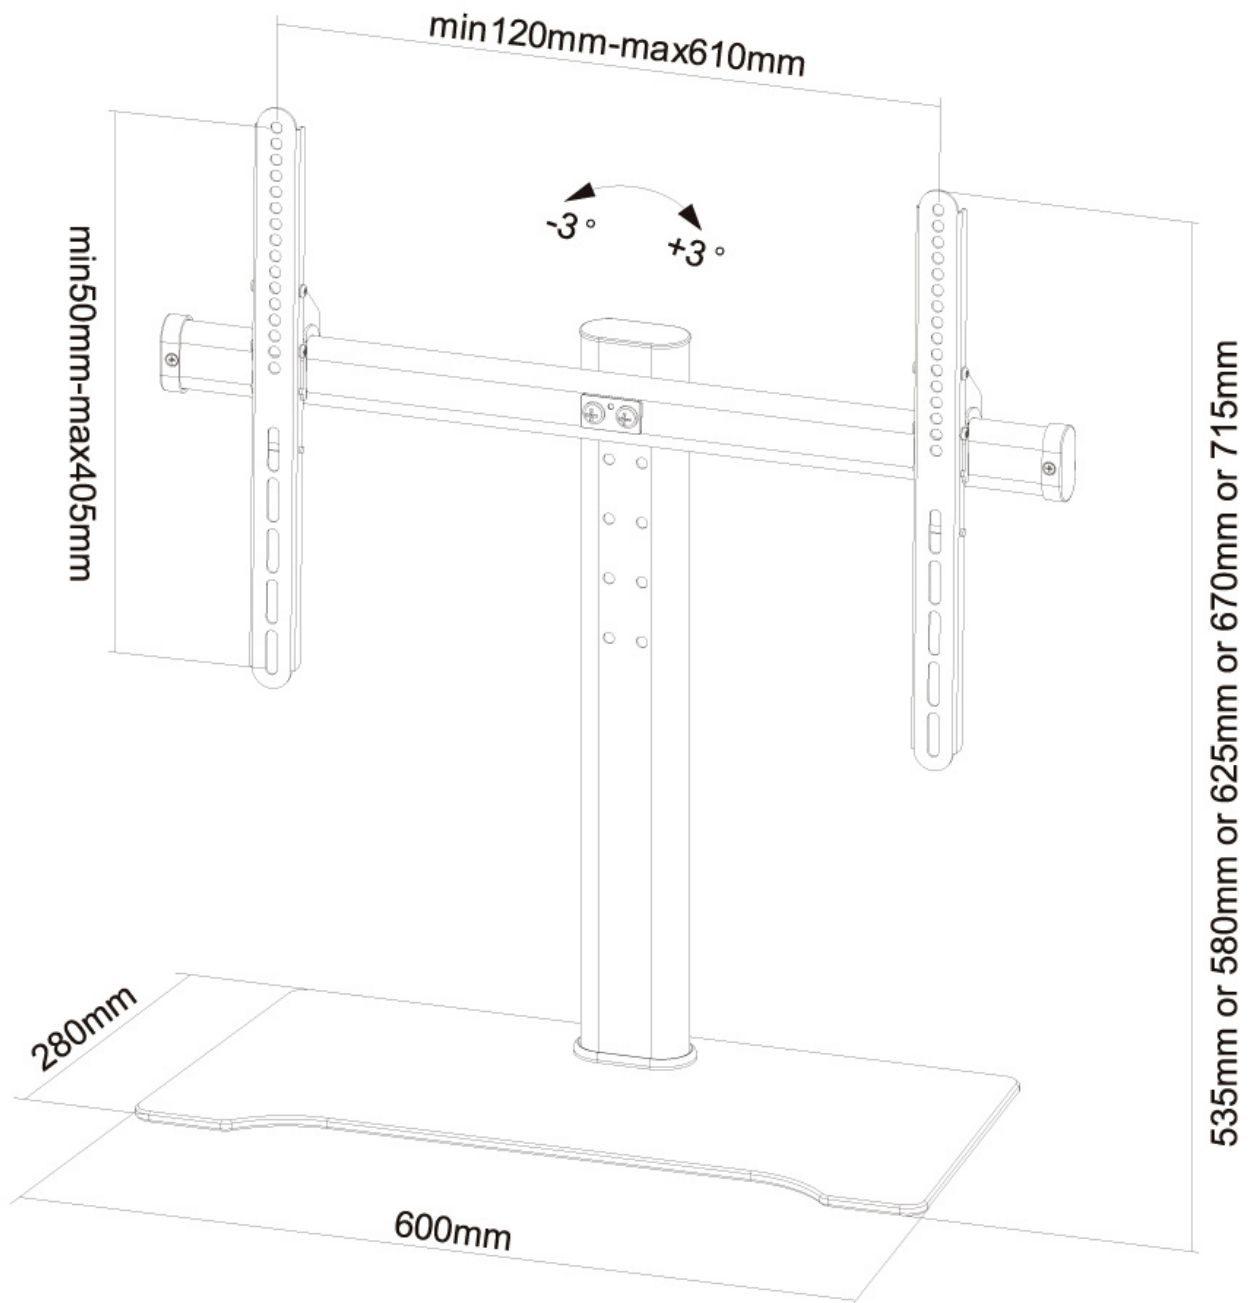

FPMA-D1250BLACK

SUPPORTO DA SCRIVANIA NEOMOUNTS PER

Neomounts