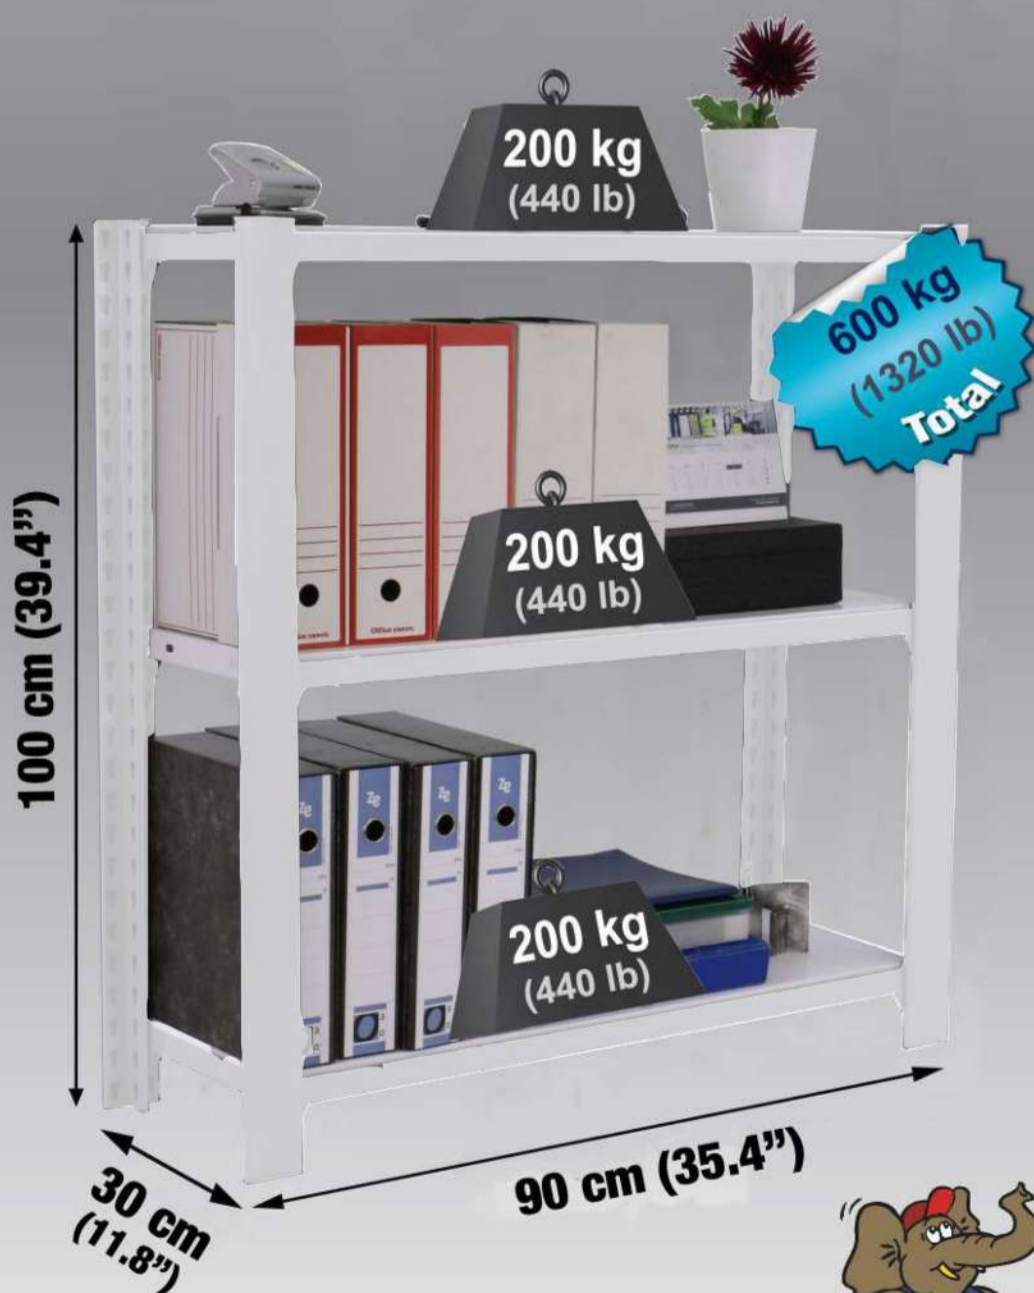

100 x 90 x 30 cm

39.4" x 35.4" x 11.8"

Kit Officlick 3/300

ESTANTERIAS SIMON S.L. B.50.556.463
PG. ALFAMEN C/ POLIGONO C, N°3
ALFAMEN (ZARAGOZA)

www.simonrack.com

INSTRUCTIONS