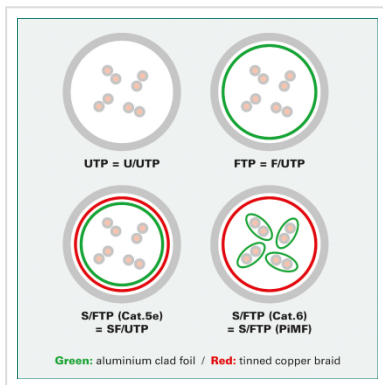

ROLINE S/FTP Cat.5e patchkabel, zwart, 1,0 m

Art.nr.	21.15.0335
Fabrikant	ROLINE
Art.nr. fabrikant	21.15.0335
EAN (een stuk)	7611990167203

Kant en klaar dubbel afgeschermde Twisted-Pair patchkabel met RJ-45 connectoren aan beide uiteinden.

- Geschikt voor professionele en industriële toepassingen.
- Klaar voor gebruik.
- Buigbaar dank zij de aan gespoten speciale tule met knikbescherming.
- 1:1 aangesloten volgens EIA/TIA568.
- Opbouw: 8 aders soepel met afscherming van polysterfolie met aluminium
- Extra afscherming door gevlochten koperen mantel.
- Impedantie: 100 Ohm.
- Hoogwaardige vergulde contacten.

Advies:

Wij raden u aan, om bij de opbouw van een nieuw netwerk, de volgende componenten te gebruiken voor de hoogst mogelijke dataoverdracht en de beste test resultaten:

21.15.0020 ROLINE Cat.5e S/FTP installatiekabel massief.

Technische specificaties

Producent	ROLINE
Produkt groep	Twisted Pair Kabel
Produkt type	S/FTP Patchkabel
Kleur	zwart
Lengte	1 m
Afschermings type	SFTP
Overdracht kwaliteit	Cat5e / Class D
Impedantie	100 Ohm
Aantal aders	8
Kabel type	Soepel
Crossed	nee
Kleur (Tule)	zwart
Kabel LSOH	nee
Connector type RJ45	Standaard