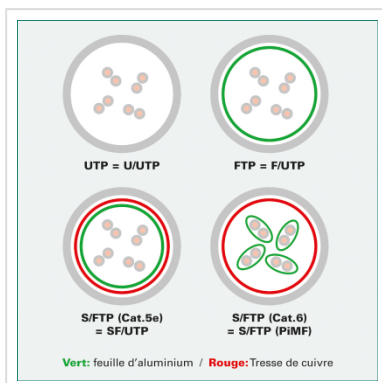

# Cordon ROLINE UTP Cat.6A / 10 Gigabit, Component Level, LSOH, blanc, 1,5 m

<b>Numéro d'article</b>	21.15.2764
<b>Constructeur</b>	ROLINE
<b>Référence constructeur</b>	21.15.2764
<b>EAN (pièce unique)</b>	7611990138982

**Ces cordons de brassage ou câbles de raccordement spécialement conçus pour un câblage structuré dans les bâtiments offrent une qualité Cat.6a-Component-Level, c'est-à-dire qu'ils ont répondu à la norme exigeante de la catégorie 6a.**

- Cordon Twisted Pair non-blindé de grande qualité ROLINE équipé de connecteurs RJ-45 non-blindés
- Contacts dorés de grande valeur
- Résistant grâce à une protection anti-plier moulée
- Assignation des pins: 1:1 selon EIA/TIA 568, 8 fils
- Structure: 8 fils tresse
- Impédance: 100 Ohm
- **Version anti-halogène, résistant à la flamme, dégageant peu de fumée.**

## Caractéristiques techniques

Constructeur	ROLINE
Groupe de produits	Câble Twisted Pair
Types de produits	Cordon UTP
Couleur	blanc
Longueur	1.5 m
Type de protection	UTP

---

Qualité de transmission	Cat6A / Class EA
-------------------------	------------------