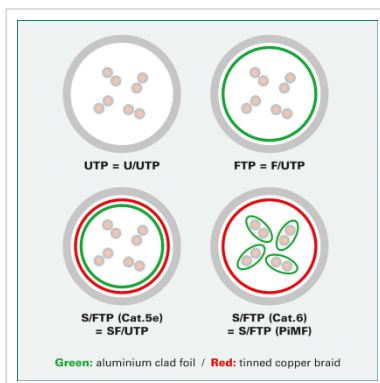

# ROLINE S/FTP-(PiMF-) Patchkabel Cat.6A, 10GBit/s, Component Level, LSOH, groen, 0,3 m

<b>Art.nr.</b>	21.15.2973
<b>Fabrikant</b>	ROLINE
<b>Art.nr. fabrikant</b>	21.15.2973
<b>EAN (een stuk)</b>	7611990155286

**roline**<sup>®</sup>  
Designed for Professionals

Kant en klare dubbel afgeschermd (PiMF) Twisted Pair Patchkabel met afgeschermd RJ-45 connectoren aan beide uiteinden. Buigbaar dank zij de aangespoten speciale tule met knikbescherming. Als rangeerkabel in patchkast of als apparaat aansluitkabel in LAN te gebruiken. 1:1 aangesloten volgens EIA/TIA568, 8 aders. Opbouw: 8 aders soepel. Per paar afgeschermd met Polyesterfolie met Alu-laag. Totaalafscherming d.m.v. koperen gevlochten mantel. Hoogwaardige vergulde contacten.

## 100 % Component level testing

### Technische specificaties

Producent	ROLINE
Produkt groep	Twisted Pair Kabel
Produkt type	S/FTP Patchkabel
Kleur	groen
Lengte	0.3 m
Afschermings type	SFTP
Overdracht kwaliteit	Cat6A / Class EA
Component-Level gecertificeerd	ja