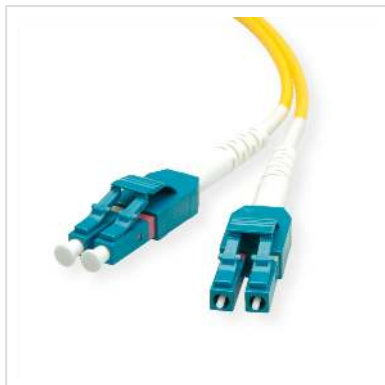

Fibre Optic kabel duplex, SingleMode E9/125µm LC/LC, geel, 7 m

Art.nr. 21.15.8784
Fabrikant ROLINE
Art.nr. fabrikant 21.15.8784

roline
Designed for Professionals

LSOH

ROLINE LSOH vezel optische kabel met single mode vezels in OS2-kwaliteit.

- Kabelmantel van halogeenvrij, rookarm en vlamvertragend materiaal
- Gebouwd met hoogwaardige connectoren met keramische kap
- Kernstructuur: Duplex kabel I-VH
- Hoge treksterkte door Kevlar met aramidevezels

Technische specificaties

Producent	ROLINE
Produkt groep	Fiber Optic Kabel
Produkt type	OS2 Fiber SingleMode
Kleur	geel
Lengte	7 m
Aantal Leidingen	2
Kabel specs.	Faser in secundaire coating
Kabel type	Duplexkabel
Uitgangskabel	nee

Leidingdoorsnede	9/125µm OS2
Aansluitingen	LC / LC
Type connector kant 1	LC
Type connector kant 2	LC
Kleur (Kabel)	geel
Kevlar Trekontlasting	ja
Crossed	ja
Buiten Ø Kabel	1,8 x 3,6mm
Kabel LSOH	ja