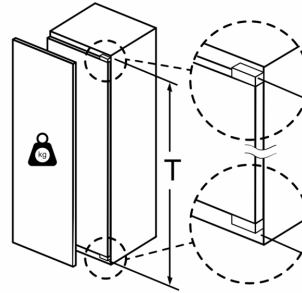

Zubehör

- 3 x Eierablage

iQ500, Einbau-Kühlschrank, 177.5 x 56 cm, Flachscharnier mit Softeinzug
KI81RADE0

Maßzeichnungen

Maximal zulässiges Gewicht der Möbelfronten

Montierte Möbelfronten, die das zulässige Gewicht überschreiten, können zu Beschädigungen und zu Funktionsbeeinträchtigungen der Scharniere führen

Δ Gewicht
A: Gerätürhöhe inklusive Scharniere in mm
B: Ungedämpftes Scharnier, Möbelfront in kg
C: Gedämpftes Scharnier, Möbelfront in kg
D: Zusätzliche mögliche Last in kg mit Schwerlastsatz

A	B	C	D
1500-1750	22	22	
720-1400	19	19	B+5 / C+5
A1	15	19	
A2	15	19	

Maßzeichnungen

Maße in mm

Maximal zulässiges Gewicht der Möbelfronten

Montierte Möbeltüren, die das zulässige Gewicht überschreiten, können zu Beschädigungen und zu Funktionsbeeinträchtigung am Scharnier führen.