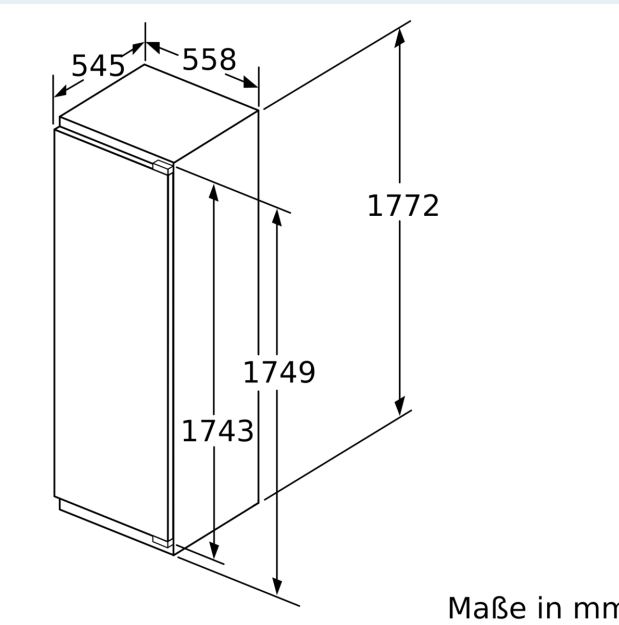

Maximal zulässiges Gewicht der Möbelfronten

Montierte Möbelfronten, die das zulässige Gewicht überschreiten, können zu Beschädigungen und zu Funktionsbeeinträchtigungen der Scharniere führen

Δ Gewicht
A: Gerätürhöhe inklusive Scharniere in mm
B: Ungedämpftes Scharnier, Möbelfront in kg
C: Gedämpftes Scharnier, Möbelfront in kg
D: Zusätzliche mögliche Last in kg mit Schwerlastsatz

A	B	C	D
1500-1750	22	22	
720-1400	19	19	B+5 / C+5
A1	15	19	
A2	15	19