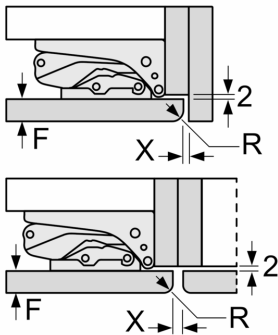

Maßzeichnungen

Maße in mm

Maximal zulässiges Gewicht der Möbelfronten

Montierte Möbeltüren, die das zulässige Gewicht überschreiten, können zu Beschädigungen und zu Funktionsbeeinträchtigung am Scharnier führen.

T: Gerätetürhöhe inklusive Scharniere in mm:	ungedämpftes Scharnier, Tür in kg:	gedämpftes Scharnier, Tür in kg:
1500-1750	22	22

Maße in mm Empfehlung Spaltmaße für Flachscharnier

F	R	X
16-19	0-3	2,5
20	0-1	3
	2-3	2,5
21	0-1	3
	2-3	2,5
22	0	4
	1	3,5
	2-3	3

Die in der Tabelle empfohlenen Spaltmaße sind einzuhalten, um eine kollisionsfreie Öffnung der Gerätetüre zu gewährleisten und Beschädigungen am Küchenmöbel zu vermeiden.