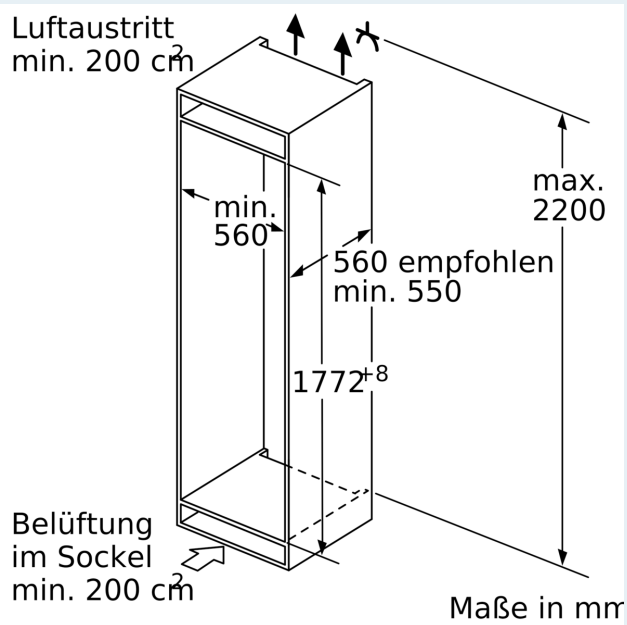

Frischhaltesystem

- 1 hyperFresh Box mit Feuchteregeung auf Teleskopschienen - hält Obst und Gemüse bis zu 2x länger frisch, 1 Fresh Box auf Teleskopschienen

Maße

- Gerätemaße (H x B x T): 177.2 cm x 55.8 cm x 54.5 cm
- Nischenmaße (H x B x T): 177.5 cm x 56.0 cm x 55.0 cm

Technische Informationen

- Türanschlag rechts, wechselbar
- Anschlusswert: 90 W
- 220 - 240 V
- Auf Basis der Ergebnisse der Normprüfung über 24 Std. Tatsächlicher Verbrauch abhängig von Nutzung/Standort des Geräts.

Zubehör

- 3 x Eierablage

iQ500, Einbau-Kühlschrank, 177.5 x 56 cm, Flachscharnier mit Softeinzug
KI81RADE0

Maßzeichnungen

Maximal zulässiges Gewicht der Möbelfronten

Montierte Möbelfronten, die das zulässige Gewicht überschreiten, können zu Beschädigungen und zu Funktionsbeeinträchtigungen der Scharniere führen

Δ Gewicht
A: Gerätürhöhe inklusive Scharniere in mm
B: Ungedämpftes Scharnier, Möbelfront in kg
C: Gedämpftes Scharnier, Möbelfront in kg
D: Zusätzliche mögliche Last in kg mit Schwerlastsatz

A	B	C	D
1500-1750	22	22	
720-1400	19	19	B+5 / C+5
A1	15	19	
A2	15	19	