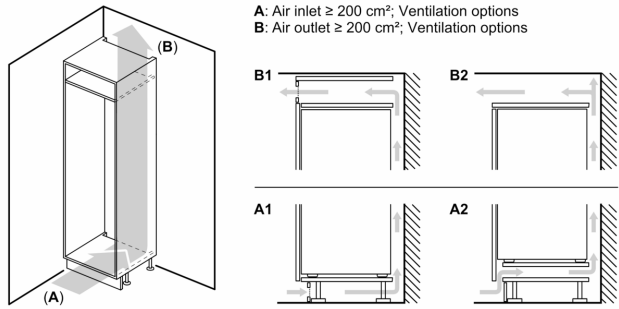

Frischhaltesystem

- 1 hyperFresh Box mit Feuchteregeung auf Teleskopschienen - hält Obst und Gemüse bis zu 2x länger frisch, 1 Fresh Box auf Teleskopschienen

Maße

- Gerätemaße (H x B x T): 177.2 cm x 55.8 cm x 54.5 cm
- Nischenmaße (H x B x T): 177.5 cm x 56.0 cm x 55.0 cm

Technische Informationen

- Türanschlag rechts, wechselbar
- Anschlusswert: 90 W
- 220 - 240 V
- Auf Basis der Ergebnisse der Normprüfung über 24 Std. Tatsächlicher Verbrauch abhängig von Nutzung/Standort des Geräts.

Zubehör

- 3 x Eierablage

iQ500, Einbau-Kühlschrank, 177.5 x 56 cm, Flachscharnier mit Softeinzug
KI81RADE0

Maßzeichnungen

Maximal zulässiges Gewicht der Möbelfronten

Montierte Möbelfronten, die das zulässige Gewicht überschreiten, können zu Beschädigungen und zu Funktionsbeeinträchtigungen der Scharniere führen