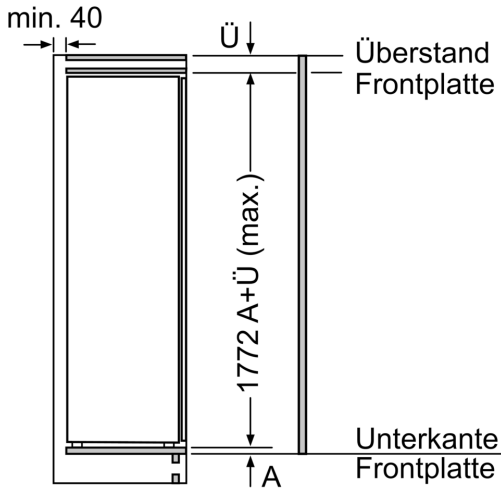

Maßzeichnungen

Maße in mm