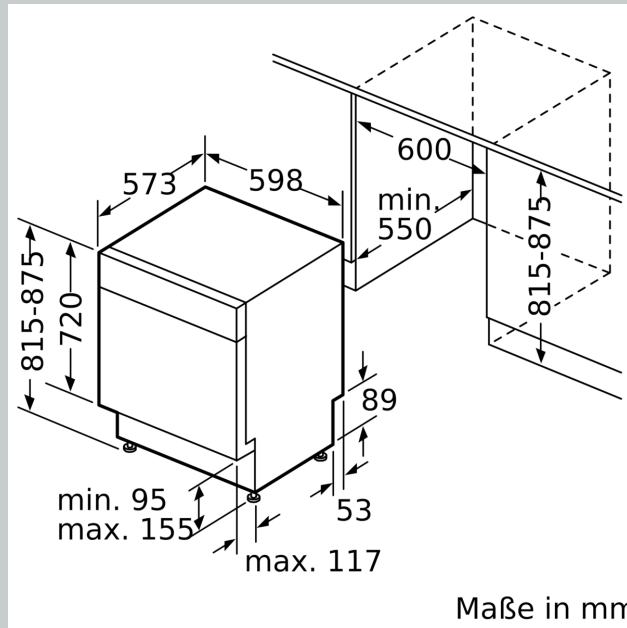

Ausstattung

Technische Daten

Energieeffizienzklasse:A
 Energieverbrauch des Eco 50°C Programm pro 100 Betriebszyklen:54 kWh
 Höchste Anzahl von Maßgedecken (EU 2017/1369): 14
 Wasserverbrauch in Litern im eco-Programm pro Betriebszyklus (EU 2017/1369): 9.5 l
 Programmdauer (EU 2017/1369): 4:55 h
 Geräuschwert: 44 dB(A) re 1 pW
 Geräusch-Effizienzklasse: B
 Bauform: Einbau
 Höhe der Arbeitsplatte: 0 mm
 Abmessungen des Gerätes: 815 x 598 x 573 mm
 Min. Nischenmaße für Installation (H x B x T): 815-875 x 600 x 550 mm
 Tiefe bei geöffneter Tür (90°): 1150 mm
 Höhenverstellbare Füße: Ja - alle von vorne
 Höhenverstellung max.: 60 mm
 Verstellbarer Sockel: Horizontal und Vertikal
 Nettogewicht: 38.6 kg
 Bruttogewicht: 40.5 kg
 Anschlusswert: 2400 W
 Absicherung: 10 A
 Spannung: 220-240 V
 Frequenz: 50; 60 Hz
 Länge Anschlusskabel: 175.0 cm
 Steckerart: Schuko-/Gardy.m.Erdung
 Länge Zulaufschlauch: 165 cm
 Länge Ablaufschlauch: 190 cm
 EAN-Nummer: 4242004279372
 Gerätetyp: Unterbaufähig

Technische Informationen und Zubehör

- Aqua Stop: eine Neff Garantie bei Wasserschäden - ein Geräteleben lang*
- Tastensperre

- Integrierter Glasschutz
- Inkl. Sockelblech
- Salzeinfüllhilfe (Trichter)
- Inkl. Dampfschutz für die Arbeitsplatte
- Gerätemaße (H x B x T): 81.5 cm x 59.8 cm x 57.3 cm

* Garantiebedingungen finden Sie unter <https://www.neff-home.com/de/service/neff-garantien/herstellergarantie>

N 70, UNTERBAU-GESCHIRRSPÜLER, 60 CM,
EDELSTAHL
S127YCS04E

Maßzeichnungen

Maße in mm

⚡ Steckdose
() Werte mit Verlängerungssatz

Maße in mm