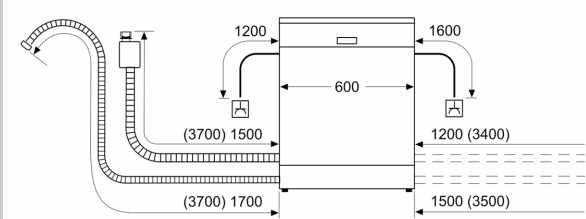

Ausstattung

Technische Daten

Energieeffizienzklasse:A
 Energieverbrauch des Eco 50°C Programm pro 100 Betriebszyklen:54 kWh
 Höchste Anzahl von Maßgedecken (EU 2017/1369): 14
 Wasserverbrauch in Litern im eco-Programm pro Betriebszyklus (EU 2017/1369): 9.5 l
 Programmdauer (EU 2017/1369): 4:55 h
 Geräuschwert: 44 dB(A) re 1 pW
 Geräusch-Effizienzklasse: B
 Bauform: Einbau
 Höhe der Arbeitsplatte: 0 mm
 Abmessungen des Gerätes: 815 x 598 x 573 mm
 Min. Nischenmaße für Installation (H x B x T): 815-875 x 600 x 550 mm
 Tiefe bei geöffneter Tür (90°): 1150 mm
 Höhenverstellbare Füße: Ja - alle von vorne
 Höhenverstellung max.: 60 mm
 Verstellbarer Sockel: Horizontal und Vertikal
 Nettogewicht: 38.6 kg
 Bruttogewicht: 40.5 kg
 Anschlusswert: 2400 W
 Absicherung: 10 A
 Spannung: 220-240 V
 Frequenz: 50; 60 Hz
 Länge Anschlusskabel: 175.0 cm
 Steckerart: Schuko-/Gardy.m.Erdung
 Länge Zulaufschlauch: 165 cm
 Länge Ablaufschlauch: 190 cm
 EAN-Nummer: 4242004279372
 Gerätetyp: Unterbaufähig

Technische Informationen und Zubehör

- Aqua Stop: eine Neff Garantie bei Wasserschäden - ein Geräteleben lang*
- Tastensperre

- Integrierter Glasschutz
- Inkl. Sockelblech
- Salzeinfüllhilfe (Trichter)
- Inkl. Dampfschutz für die Arbeitsplatte
- Gerätemaße (H x B x T): 81.5 cm x 59.8 cm x 57.3 cm

* Garantiebedingungen finden Sie unter <https://www.neff-home.com/de/service/neff-garantien/herstellergarantie>

N 70, UNTERBAU-GESCHIRRSPÜLER, 60 CM,
EDELSTAHL
S127YCS04E

Maßzeichnungen

Maße in mm

⚡ Steckdose
() Werte mit Verlängerungssatz