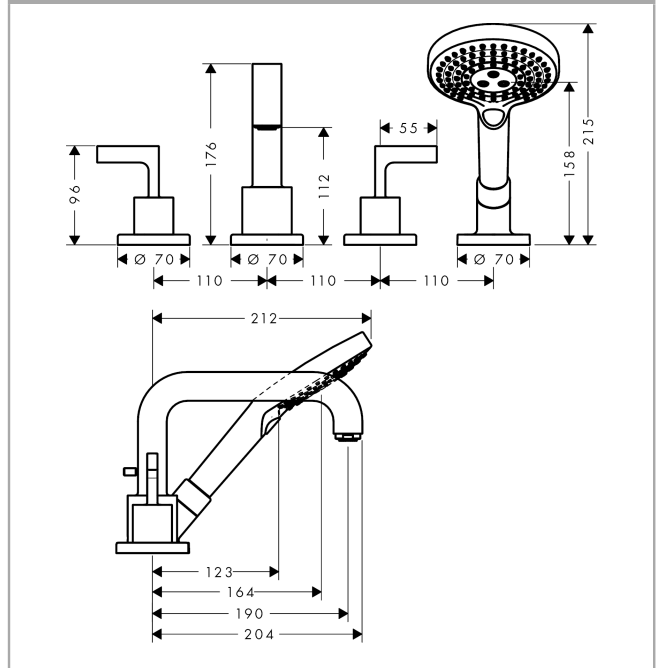

AXOR Citterio

4-Loch Fliesenrandarmatur mit Hebelgriffen und Rosetten

Oberfläche: **Polished Red Gold** Artikelnummer: **39454300**

Merkmale

- besteht aus: 4-Loch Fliesenrandarmatur, Handbrause, Brauseschlauch, Brausehalter
- 2 Verbraucher
- Ausladung: 190 mm
- Strahlart Armatur: Normalstrahl
- Strahlart Handbrause: Rain, RainAir, WhirlAir
- maximale Ausziehlänge Handbrause: 1,10 m
- maximale Durchflussmenge bei 3 bar: 21 l/min
- Durchfluss für Wanneneinlauf bei 3 bar: 21 l/min
- Durchfluss für Handbrause bei 3 bar: 18 l/min
- Keramikventile heiß/kalt 90°
- Umsteller mit automatischer Rückstellung
- Rückflussverhinderer
- Anschlussgröße: DN15
- Anschlussart: Grundkörper
- Fliesenrandmontage
- min. Betriebsdruck: 1 bar
- max. Betriebsdruck: 10 bar
- PA-IX 8727/ICB

Technologie

AXOR Citterio
4-Loch Fliesenrandarmatur mit Hebelgriffen und Rosetten
 Oberfläche: **Polished Red Gold** Artikelnummer: **39454300**

Produktabbildung

Maßzeichnung

Durchflussdiagramm