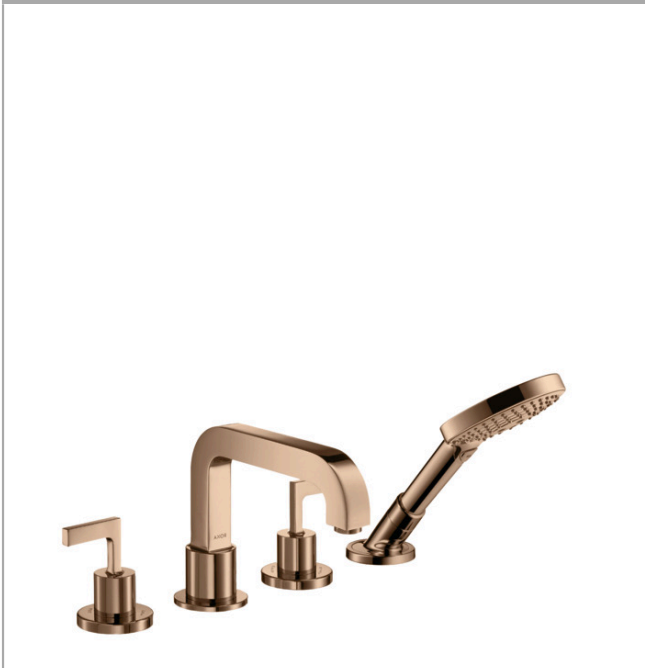

AXOR Citterio

4-Loch Fliesenrandarmatur mit Hebelgriffen und Rosetten

Oberfläche: **Polished Red Gold** Artikelnummer: **39454300**

Merkmale

- besteht aus: 4-Loch Fliesenrandarmatur, Handbrause, Brauseschlauch, Brausehalter
- 2 Verbraucher
- Ausladung: 190 mm
- Strahlart Armatur: Normalstrahl
- Strahlart Handbrause: Rain, RainAir, WhirlAir
- maximale Ausziehlänge Handbrause: 1,10 m
- maximale Durchflussmenge bei 3 bar: 21 l/min
- Durchfluss für Wanneneinlauf bei 3 bar: 21 l/min
- Durchfluss für Handbrause bei 3 bar: 18 l/min
- Keramikventile heiß/kalt 90°
- Umsteller mit automatischer Rückstellung
- Rückflussverhinderer
- Anschlussgröße: DN15
- Anschlussart: Grundkörper
- Fliesenrandmontage
- min. Betriebsdruck: 1 bar
- max. Betriebsdruck: 10 bar
- PA-IX 8727/ICB

Technologie

AXOR Citterio
4-Loch Fliesenrandarmatur mit Hebelgriffen und Rosetten
 Oberfläche: **Polished Red Gold** Artikelnummer: **39454300**

Produktabbildung

Maßzeichnung

Durchflussdiagramm