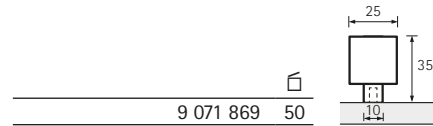

Edelstahl gebürstet
Brushed stainless steel
Inox brossé
Roestvrij staal geborsteld