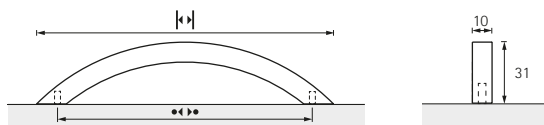

Edelstahl gebürstet
Brushed stainless steel
Inox brossé
Roestvrij staal geborsteld

•••	•		☐
128	149	9 208 046	40
160	181	9 208 047	50
192	223	9 208 048	50
224	259	9 208 049	50

Narona

Edelstahl gebürstet
Brushed stainless steel
Inox brossé
Roestvrij staal geborsteld