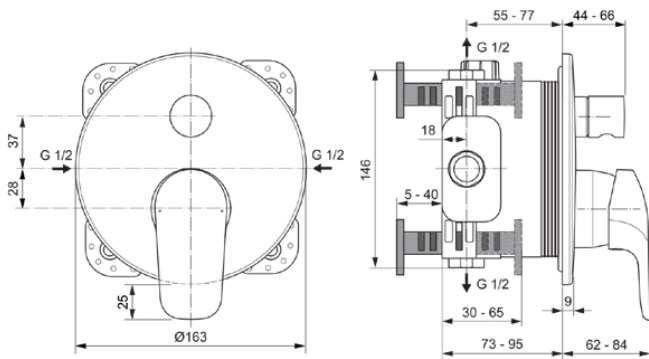

CERAFLEX

A6882AA

CERAFLEX | Badearmatur UP Bausatz 2 163x62x188 mm in chrom, Kit 1 required (A1000), 23.0 l/min (3 bar) | Click-Technologie, EPD, SmartShine Oberfläche

Bild & Zeichnung

Allgemeine Informationen

Produktkategorie:	Badearmaturen
Produktart:	Badearmatur UP Bausatz 2
Marke:	Ideal Standard
Kollektion:	CERAFLEX
Designer:	Artefakt
Colour:	AA - Chrom
Oberflächenveredelung:	glänzend
Maximale Höhe (mm):	188
Maximale Breite (mm):	163
Ausladung (mm):	62 - 84
Befestigungsart:	Kit 1 benötigt
Empfohlenes Unterputz-Kit:	A1000
Nettogewicht (kg):	1.02
EAN Code:	4015413342629

Produktspezifikationen

Anzahl der Rosette(n):	1
Anzahl der Griffe:	1
Farbcode:	AA
Farbbeschreibung:	chrom
Cool Body Technologie:	Nein
Absperrbare S-Anschlüsse:	Nein
Einstellbar Spülzeit:	Nein
Griff-Anwendung:	Volumen & Temperaturkontrolle
Griffposition:	Vorderseite
Material:	Metall
Material der Rosette(n):	Kunststoff
Material des Griffs:	Metall
Materialspezifikation:	Messing