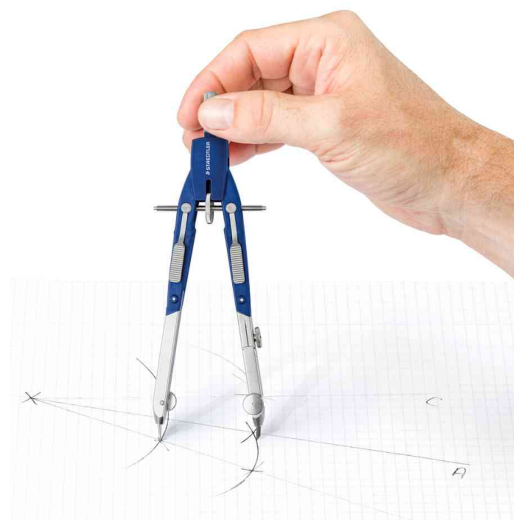

Zirkel Mars Comfort 552 01

- Schnellverstellzirkel mit Drucktastenmechanik und Mitteltriebsspindel
- Bleischenkel und Nadelschuh abknickbar
- auswechselbarer Bleieinsatz mit Zapfendurchmesser: 4 mm
- auswechselbare Nadel
- max. Kreisdurchmesser ca. 350 mm, mit Verlängerungsstange ca. 585 mm
- Länge: 170 mm
- **Inhalt:** Schnellverstellzirkel, Universaladapter und Ersatzteildose im Klappdeckelsetui

Zubehör: Ersatz-Zirkelminen • Härtegrad: HB • Inhalt: 4 Stück in Minendose

Zirkel Mars Comfort 552 01

Symbolbild: zeigt das Produkt in der Anwendung

Produkt	Ausführung	Länge	Farbe	Anwendung	VE	Hersteller- Nummer	Bestell- Nummer
Zirkel Mars Comfort 552 01	ohne Verlängerungsstange	170,0 mm	blau / silber			552 01	5653442
Zubehör: Ersatz-Zirkelminen						556 E4-HB	5653452