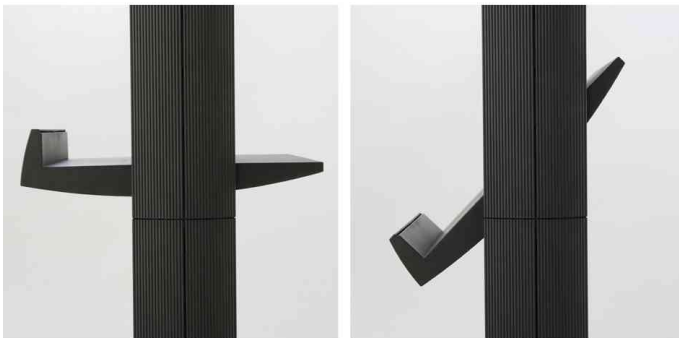

**PAPERFLOW**

easyDisplays™

**Prospektregal Uno easyDisplays, mit 5 Ablagen****Einfache Montage in nur 5 Minuten!**

- Rahmen aus Metall
- Ablagen aus hochwertigem Polystyrol mit 40 mm Anschlagkante
- Ablagen im Winkel und in der Höhe verstellbar
- mobil durch 4 Rollen
- Lieferung erfolgt zerlegt
- Maße Ablagefläche: (B)780 x (T)360 x (H)70 mm
- Maße: (B)855 x (T)385 x (H)1675 mm

Prospektregal Uno easyDisplays, aluminiumfarben

Prospektregal Uno easyDisplays, grau / schwarz

Prospektregal Uno easyDisplays, schwarz

Detailansicht: verstellbare Ablagen

Symbolbild: zeigt das Produkt in Anwendung

Produkt	Ausführung	Format	Farbe	VE	Hersteller-Nummer	Bestell-Nummer
Prospektregal Uno easyDisplays	5 Fächer	A4 hoch	aluminiumfarben		255N.35	74600102
		A4 hoch	grau / schwarz		255N.02	74600101
	5 Fächer	A4 hoch	schwarz		255N.01	74600100