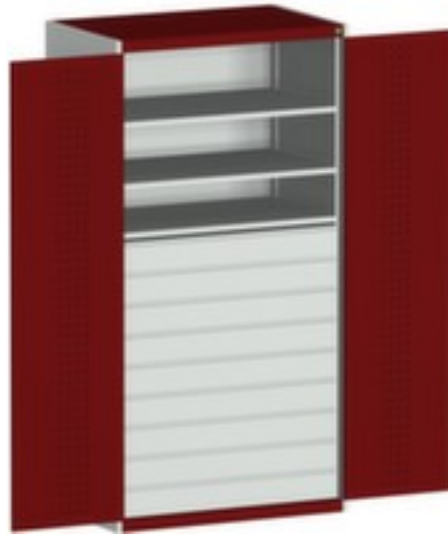

bott **stysteemkast** cubio

hoogte x breedte x diepte 2000 x 1050 x 650 mm, 3 niveaus met Stalen bodem, 9 lade(n), afsluitbaar met 5-punts sluitsysteem, romp met slag- en krasvaste poedercoating in RAL7035 lichtgrijs, front met slag- en krasvaste poedercoating in RAL3004 purperrood

Artikelnummer: 125918

bott Systeemkast cubio

systeemkast

- hoogte x breedte x diepte 2000 x 1050 x 650 mm
- constructie van plaatstaal
- dubbele openslaande deur met perforaties
- deuren binnen met perforatie
- deuren met verdekte sluitstang
- deuropeningshoek 180 °
- 3 niveaus met Stalen bodem
- draagvermogen per niveau 160 kg
- 9 lade(n)
- met draaigreep
- afsluitbaar met 5-punts sluitsysteem
- romp met slag- en krasvaste poedercoating in RAL7035 lichtgrijs
- front met slag- en krasvaste poedercoating in RAL3004 purperrood
- niveaus met corrosiebeschermende zinklaag

Technische details

meubeltype	kast	oppervlak romp	m. poedercoating
type kast	systeemkast	oppervlak front	m. poedercoating
type deur	dubbele openslaande deur met perforaties	sluitsysteem	5-punts sluitsysteem
hoogte	2000 mm	materiaal	plaatstaal
breedte	1050 mm	oppervlak legbord	verzinkt
diepte	650 mm	afsluitbaar	ja
kast uitrusting	legborden, lades	scheidingswand	nee
legbord-/niveautype	Stalen bodem	openingshoek deur	180 °
legborden / schappen aantal	3 stuks	greep	draaigreep
draagvermogen legbord	160 kg	verrijdbaar	nee
laden aantal	9 stuks	deur uitvoering	deuren met verdeckte sluitstang
kleur romp	lichtgrijs // RAL7035	deur uitrusting	deuren binnen met perforatie
kleur voorkant	purperrood // RAL3004	gewicht	232 kg