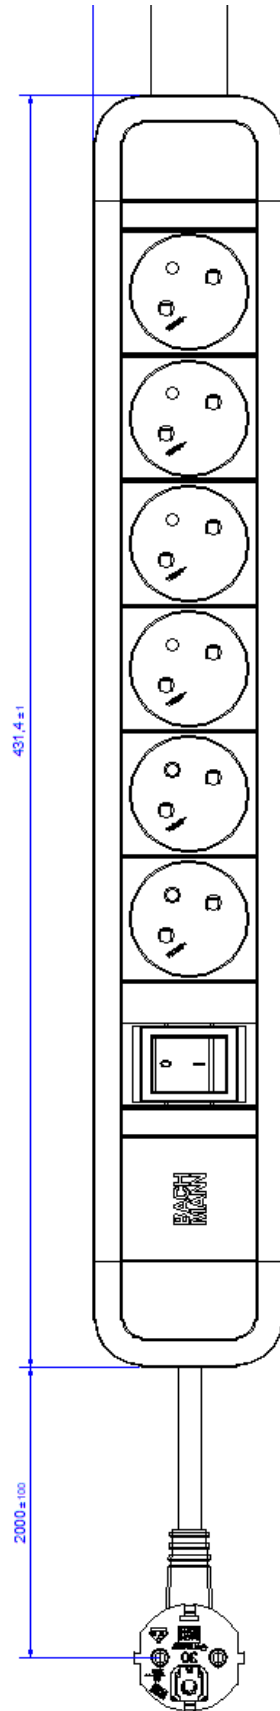

Zeichnung

H05VVF 3G1,5mm² schwarz / black
mit Winkelstecker CEE 7/7 / Angled plug CEE 7/7