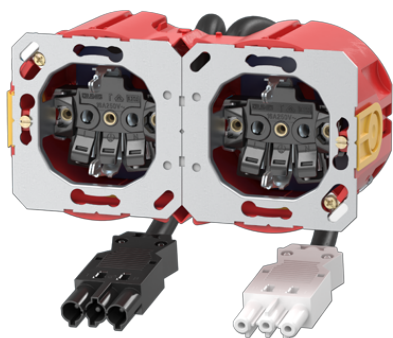

# Productdatablad

Artikelnr.

STEK-K116

2-voudige wandcontactdoos (horizontaal, doorlus)

met insteekklemmen voor massieve en onbehandelde soepele aders 2,5 mm<sup>2</sup>  
met duodoos Attema halogeenvrij, **brandwerend**  
met 50 cm zwart snoer, halogeenvrij, 3 x 2,5 mm<sup>2</sup>  
met zwarte WIELAND GST18I3 steker (male)  
en witte WIELAND GST18I3 steker (female)