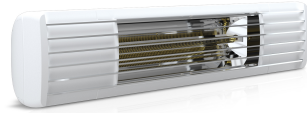

<b>Produktbezeichnung</b>	ET-EXO-PRO-2000-W
<b>Artikelnummer</b>	45000
<b>Hersteller</b>	ETHERMA

### Produktbeschreibung

ETHERMA EXO PRO Infrarotstrahler, 2kW, weiß, IP65

Der neue Premium-Infrarotstrahler ETHERMA EXO PRO ist speziell für die Anwendung im Außenbereich wie Terrassen, Balkone, Gastronomie oder Hütten entwickelt worden. Die hocheffiziente, kurzweilige Infrarotwärmestrahlung durchdringt aufgrund ihrer Wellenlänge die Luft besonders effizient und schnell, sorgt sehr schnell für ein spürbares Wärmegefühl und garantiert so eine hohe Betriebskosteneinsparung gegenüber Gasstrahlern oder Gasheizpilzen. Gerade im Außenbereich sind Infrarotheizstrahler besonders flexibel einsetzbar und überzeugen durch ihre Wartungsfreiheit. Optional ist der ETHERMA EXO PRO auch mit integriertem Funk-Dimmer verfügbar, so dass sich der Heizstrahler unkompliziert per Funk-Fernbedienung steuern und in drei Stufen (33%/66%/100%) dimmen lässt. Das Gerät ist aus hochwertigem, rostfreiem Aluminium gefertigt und dank Schutzart IP 65 Strahlwasser geschützt, so dass einem ganzjährigen Einsatz im Outdoorbereich nichts im Wege steht. Die innovative Carbonheizröhre erzeugt zuverlässig maximale Wärmeleistung mit nur minimalem Restlichtanteil und ist mit 10.000 Stunden überdurchschnittlich langlebig. Sie ist durch den Reflektor umschlossen, so dass die Wärme gezielt nach vorne abgegeben wird. Farben: weiß, schwarz; geeignet für Wand- und Deckenmontage, Schutzart: IP 65, Spannung: 230 V, Steckerleitung 180 cm, Systemaufbau: CE konform