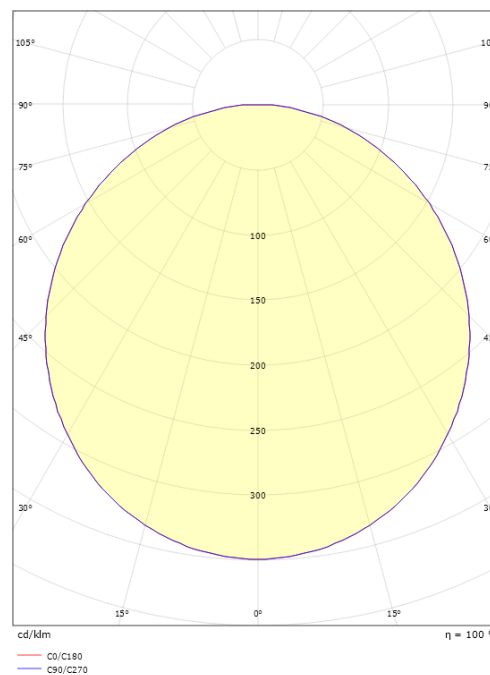

Circulus Geborsteld Staal 1360lm 2700K Ra>80 Faseafsnijding

Artikelcode: 297000
EAN: 7021982970009

Elektrisch

System wattage: 19W
Spanning: 220-240V

Lichttechniek

Soort lichtbron: LED
Luminous flux: 1360lm
Werkzaamheid: 72 lm/W
Kleurtemperatuur: 2700K
Kleurweergave (CRI): Ra>80
MacAdams factor: SDCM: 3
levensduur: L80/B10>50,000
Lichtverdeling: Direct
Optiek: Plastic Opal
Bundelhoek: 110°
UGR: UGR<25
Fotobiologische veiligheid: RG 0

Controle/dimmen

Type: Faseafsnijding

Bescherming

Isolatieklasse: Klasse I

Energie en goedkeuringen

Bevat enn lichtbron met energieklasse: E

Materiaal en afwerking

Behuizing: Staal
Kleur: Geborsteld staal
Materiaal afdekking: Acrylaat (PMMA)

Montage/Aansluiting

Montage: Opbouw, Binnen
Aansluiting: Schroefloos klemmenblok

Afmetingen

Hoogte (mm) H: 45
Diameter (mm) D: 360
Gewicht (kg) bruto/netto: 2.52 / 2.1

Verpakking

Verpakkingsafmetingen (mm): 370 x 370 x 55

7 0 2 1 9 8 2 9 7 0 0 9