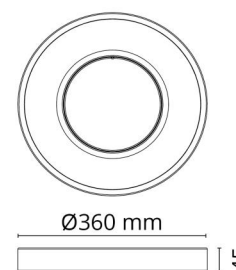

### Montage/Aansluiting

Montage: Opbouw, Binnen  
 Aansluiting: Schroefloos klemmenblok

### Afmetingen

Hoogte (mm) H: 45  
 Diameter (mm) D: 360  
 Gewicht (kg) bruto/netto: 2.52 / 2.1

### Verpakking

Verpakkingsafmetingen (mm): 370 x 370 x 55

7 0 2 1 9 8 2 9 7 0 0 9