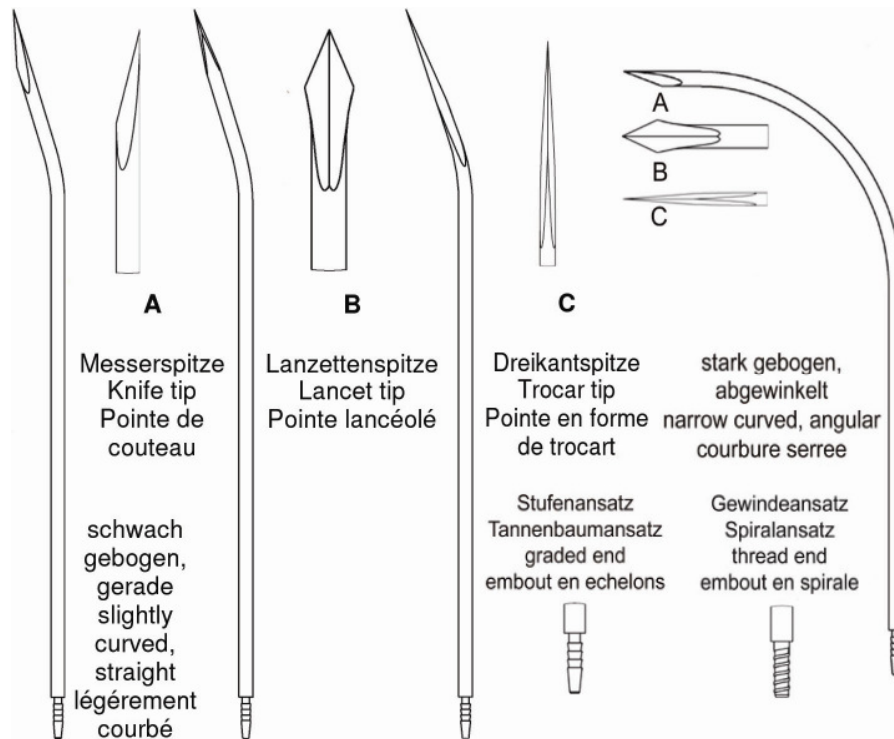

Redon Nadeln / Redon-Needles / Aiguilles Redon

(Abbildungen in Originalgröße 1:1 finden Sie auf der Rückseite)
 (Illustration of the original size 1:1 on next page)
 (Illustration en échelle 1:1 sur la prochaine page)

	Messerspitze schwach geb.	Messerspitze stark geb.	Lanzetten- spitze schwach geb.	Lanzetten- spitze stark geb.	Dreikant- spitze schwach geb.	Dreikant- spitze stark geb.
Stufenansatz	A		B		C	
Charr. 06	21.100.06	21.101.06	21.106.06	21.107.06	21.112.06	21.113.06
Charr. 08	21.100.08	21.101.08	21.106.08	21.107.08	21.112.08	21.113.08
Charr. 10	21.100.10	21.101.10	21.106.10	21.107.10	21.112.10	21.113.10
Charr. 12	21.100.12	21.101.12	21.106.12	21.107.12	21.112.12	21.113.12
Charr. 14	21.100.14	21.101.14	21.106.14	21.107.14	21.112.14	21.113.14
Charr. 16	21.100.16	21.101.16	21.106.16	21.107.16	21.112.16	21.113.16
Charr. 18	21.100.18	21.101.18	21.106.18	21.107.18	21.112.18	21.113.18
Gewinde- ansatz						
Charr. 06	21.102.06	21.103.06	21.108.06	21.109.06	21.114.06	21.115.06
Charr. 08	21.102.08	21.103.08	21.108.08	21.109.08	21.114.08	21.115.08
Charr. 10	21.102.10	21.103.10	21.108.10	21.109.10	21.114.10	21.115.10
Charr. 12	21.102.12	21.103.12	21.108.12	21.109.12	21.114.12	21.115.12
Charr. 14	21.102.14	21.103.14	21.108.14	21.109.14	21.114.14	21.115.14
Charr. 16	21.102.16	21.103.16	21.108.16	21.109.16	21.114.16	21.115.16
Charr. 18	21.102.18	21.103.18	21.108.18	21.109.18	21.114.18	21.115.18

Redon Nadeln / Redon-Needles / Aiguilles Redon

Abbildungen in Originalgröße 1:1 / Illustration of original size 1:1 / Illustration en échelle 1:1