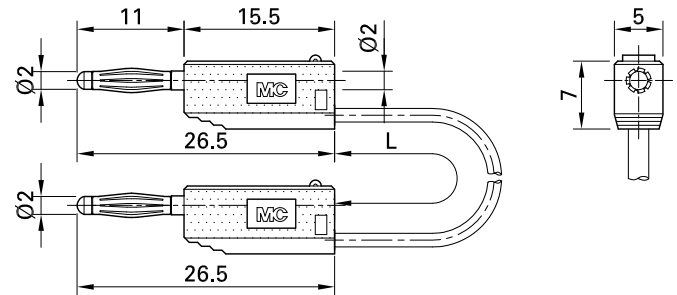

LK205-X

Artikelnummer 28.0115- *

Hochflexibel, beidseitig mit stapelbarem Ø 2 mm-Lamellenstecker.

Technische Daten	
Durchmesser Stecksystem	2 mm
Bemessungsdaten	30 V, 10 A / 60 V, 10 A
Oberfläche Kontaktteil	Ni
Grundmaterial Kontaktteil	CuZn
Standardfarbe(n) *	21 22 23 24 25
Optionale Farbe(n)	26 27 28 29
Leitungslängen <input type="text"/>	007; 015; 030; 045; 060 cm
Leitungsisolation	PVC
Leitungsquerschnitt	0,5 mm ²
Messzubehör nach	IEC EN 61010-031
Benutzerinformation	I 093
Zulassungen	CE