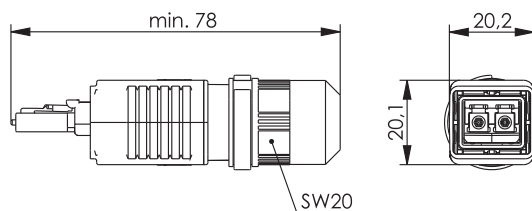

RJ45-Steckersets Variante 4

3.5.1

Bestell-Nr.	Bezeichnung	Volldraht/Litze	Gehäuse	Anmerkungen
J80026A0013	STX V4 RJ45-Steckerset Cat.6 _A	AWG 24-27	Kunststoff	ohne Knickschutzspirale
J80026A0014	STX V4 RJ45-Steckerset Cat.6 _A	AWG 24-27	Kunststoff	mit Knickschutzspirale

Bestell-Nr.	Bezeichnung	Volldraht/Litze	Gehäuse	Anmerkungen
J80026A0015	STX V4 RJ45-Steckerset Cat.6 Class E _A	AWG 22-26	Kunststoff	ohne Knickschutzspirale, feldkonfektionierbar
J80026A0016	STX V4 RJ45-Steckerset Cat.6 Class E _A	AWG 22-26	Kunststoff	mit Knickschutzspirale, feldkonfektionierbar

LWL-Steckersets Variante 4

3.5.2

Bestell-Nr.	Bezeichnung	Gehäuse	Stecker-Bauform	Fasertyp	Anmerkungen
J88083A0002	STX V4 LWL-Steckerset	Kunststoff	2SC	Singlemode	ohne Knickschutzspirale
J88083A0003	STX V4 LWL-Steckerset	Kunststoff	2SC	Singlemode	mit Knickschutzspirale
J88083A0000	STX V4 LWL-Steckerset	Kunststoff	2SC	Multimode	ohne Knickschutzspirale
J88083A0001	STX V4 LWL-Steckerset	Kunststoff	2SC	Multimode	mit Knickschutzspirale
J88083A0004	STX V4 LWL-Steckerset	Kunststoff	2SC	POF	ohne Knickschutzspirale
J88083A0005	STX V4 LWL-Steckerset	Kunststoff	2SC	POF	mit Knickschutzspirale