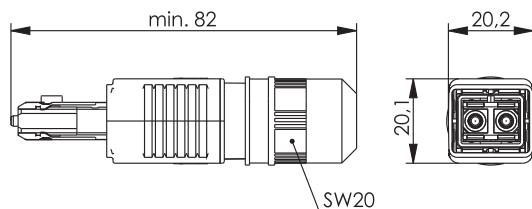

RJ45-Steckersets Variante 4

3.5.1

Bestell-Nr.	Bezeichnung	Volldraht/Litze	Gehäuse	Anmerkungen
J80026A0013	STX V4 RJ45-Steckerset Cat.6 _A	AWG 24-27	Kunststoff	ohne Knickschutzspirale
J80026A0014	STX V4 RJ45-Steckerset Cat.6 _A	AWG 24-27	Kunststoff	mit Knickschutzspirale

Bestell-Nr.	Bezeichnung	Volldraht/Litze	Gehäuse	Anmerkungen
J80026A0015	STX V4 RJ45-Steckerset Cat.6 Class E _A	AWG 22-26	Kunststoff	ohne Knickschutzspirale, feldkonfektionierbar
J80026A0016	STX V4 RJ45-Steckerset Cat.6 Class E _A	AWG 22-26	Kunststoff	mit Knickschutzspirale, feldkonfektionierbar

LWL-Steckersets Variante 4

3.5.2

Bestell-Nr.	Bezeichnung	Gehäuse	Stecker-Bauform	Fasertyp	Anmerkungen
J88083A0002	STX V4 LWL-Steckerset	Kunststoff	2SC	Singlemode	ohne Knickschutzspirale
J88083A0003	STX V4 LWL-Steckerset	Kunststoff	2SC	Singlemode	mit Knickschutzspirale
J88083A0000	STX V4 LWL-Steckerset	Kunststoff	2SC	Multimode	ohne Knickschutzspirale
J88083A0001	STX V4 LWL-Steckerset	Kunststoff	2SC	Multimode	mit Knickschutzspirale
J88083A0004	STX V4 LWL-Steckerset	Kunststoff	2SC	POF	ohne Knickschutzspirale
J88083A0005	STX V4 LWL-Steckerset	Kunststoff	2SC	POF	mit Knickschutzspirale