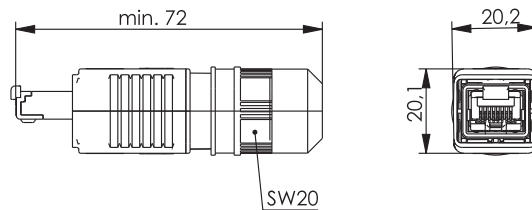

RJ45-Steckersets Variante 4

3.5.1

Bestell-Nr.	Bezeichnung	Volldraht/Litze	Gehäuse	Anmerkungen
J80026A0013	STX V4 RJ45-Steckerset Cat.6 _A	AWG 24-27	Kunststoff	ohne Knickschutzspirale
J80026A0014	STX V4 RJ45-Steckerset Cat.6 _A	AWG 24-27	Kunststoff	mit Knickschutzspirale

Bestell-Nr.	Bezeichnung	Volldraht/Litze	Gehäuse	Anmerkungen
J80026A0015	STX V4 RJ45-Steckerset Cat.6 Class E _A	AWG 22-26	Kunststoff	ohne Knickschutzspirale, feldkonfektionierbar
J80026A0016	STX V4 RJ45-Steckerset Cat.6 Class E _A	AWG 22-26	Kunststoff	mit Knickschutzspirale, feldkonfektionierbar

LWL-Steckersets Variante 4

3.5.2

Bestell-Nr.	Bezeichnung	Gehäuse	Stecker-Bauform	Fasertyp	Anmerkungen
J88083A0002	STX V4 LWL-Steckerset	Kunststoff	2SC	Singlemode	ohne Knickschutzspirale
J88083A0003	STX V4 LWL-Steckerset	Kunststoff	2SC	Singlemode	mit Knickschutzspirale
J88083A0000	STX V4 LWL-Steckerset	Kunststoff	2SC	Multimode	ohne Knickschutzspirale
J88083A0001	STX V4 LWL-Steckerset	Kunststoff	2SC	Multimode	mit Knickschutzspirale
J88083A0004	STX V4 LWL-Steckerset	Kunststoff	2SC	POF	ohne Knickschutzspirale
J88083A0005	STX V4 LWL-Steckerset	Kunststoff	2SC	POF	mit Knickschutzspirale

Bestell-Nr.	Bezeichnung	Gehäuse	Stecker-Bauform	Fasertyp	Anmerkungen
J88073A0002	STX V4 LWL-Steckerset	Kunststoff	LC Duplex	Singlemode	ohne Knickschutzspirale
J88073A0003	STX V4 LWL-Steckerset	Kunststoff	LC Duplex	Singlemode	mit Knickschutzspirale
J88073A0000	STX V4 LWL-Steckerset	Kunststoff	LC Duplex	Multimode	ohne Knickschutzspirale
J88073A0001	STX V4 LWL-Steckerset	Kunststoff	LC Duplex	Multimode	mit Knickschutzspirale