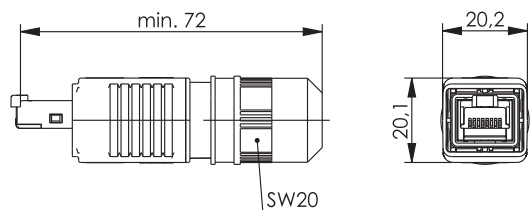

RJ45-Steckersets Variante 4

3.5.1

Bestell-Nr.	Bezeichnung	Volldraht/Litze	Gehäuse	Anmerkungen
J80026A0013	STX V4 RJ45-Steckerset Cat.6 _A	AWG 24-27	Kunststoff	ohne Knickschutzspirale
J80026A0014	STX V4 RJ45-Steckerset Cat.6 _A	AWG 24-27	Kunststoff	mit Knickschutzspirale

Bestell-Nr.	Bezeichnung	Volldraht/Litze	Gehäuse	Anmerkungen
J80026A0015	STX V4 RJ45-Steckerset Cat.6 Class E _A	AWG 22-26	Kunststoff	ohne Knickschutzspirale, feldkonfektionierbar
J80026A0016	STX V4 RJ45-Steckerset Cat.6 Class E _A	AWG 22-26	Kunststoff	mit Knickschutzspirale, feldkonfektionierbar

LWL-Steckersets Variante 4

3.5.2

Bestell-Nr.	Bezeichnung	Gehäuse	Stecker-Bauform	Fasertyp	Anmerkungen
J88083A0002	STX V4 LWL-Steckerset	Kunststoff	2SC	Singlemode	ohne Knickschutzspirale
J88083A0003	STX V4 LWL-Steckerset	Kunststoff	2SC	Singlemode	mit Knickschutzspirale
J88083A0000	STX V4 LWL-Steckerset	Kunststoff	2SC	Multimode	ohne Knickschutzspirale
J88083A0001	STX V4 LWL-Steckerset	Kunststoff	2SC	Multimode	mit Knickschutzspirale
J88083A0004	STX V4 LWL-Steckerset	Kunststoff	2SC	POF	ohne Knickschutzspirale
J88083A0005	STX V4 LWL-Steckerset	Kunststoff	2SC	POF	mit Knickschutzspirale

Bestell-Nr.	Bezeichnung	Gehäuse	Stecker-Bauform	Fasertyp	Anmerkungen
J88073A0002	STX V4 LWL-Steckerset	Kunststoff	LC Duplex	Singlemode	ohne Knickschutzspirale
J88073A0003	STX V4 LWL-Steckerset	Kunststoff	LC Duplex	Singlemode	mit Knickschutzspirale
J88073A0000	STX V4 LWL-Steckerset	Kunststoff	LC Duplex	Multimode	ohne Knickschutzspirale
J88073A0001	STX V4 LWL-Steckerset	Kunststoff	LC Duplex	Multimode	mit Knickschutzspirale