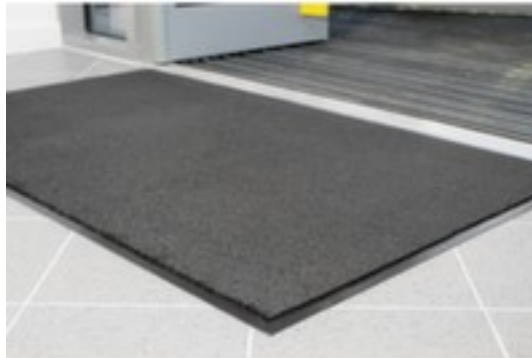

Schmutzfangmatte

Entra-Plush

Länge x Breite 1500 x 900 mm,
Brennbarkeit nach Standard DOC-FF-1-70, Aus Polypropylen mit Velours-Oberfläche in grau, Beständig gegen UV-Strahlung

Artikelnummer: 184442

Schmutzfangmatte für innen Entra-Plush

mit schnelltrocknendem Flor

Schmutzfangmatte

- Für den Innenbereich geeignet
- Länge x Breite 1500 x 900 mm
- Aus Polypropylen mit Velours-Oberfläche in grau
- Beständig gegen UV-Strahlung
- Brennbarkeit nach Standard DOC-FF-1-70

Technische Details

Arbeitsplatzausstattung	Bodenbelag	Breite	900 mm	
	Bodenbelag	Schmutzfangmatte	Stärke	7 mm
	Einsatzort	Innenbereich	Schwer entflammbar	ja
	Material Lauffläche	Polypropylen	Beständigkeit	gegen UV-Strahlung
	Oberfläche Bodenbelag	Velours	Brandschutz	Brennbarkeit nach Standard DOC-FF-1-70
	Farbe	grau	Gewicht	5 kg
	Länge	1500 mm		