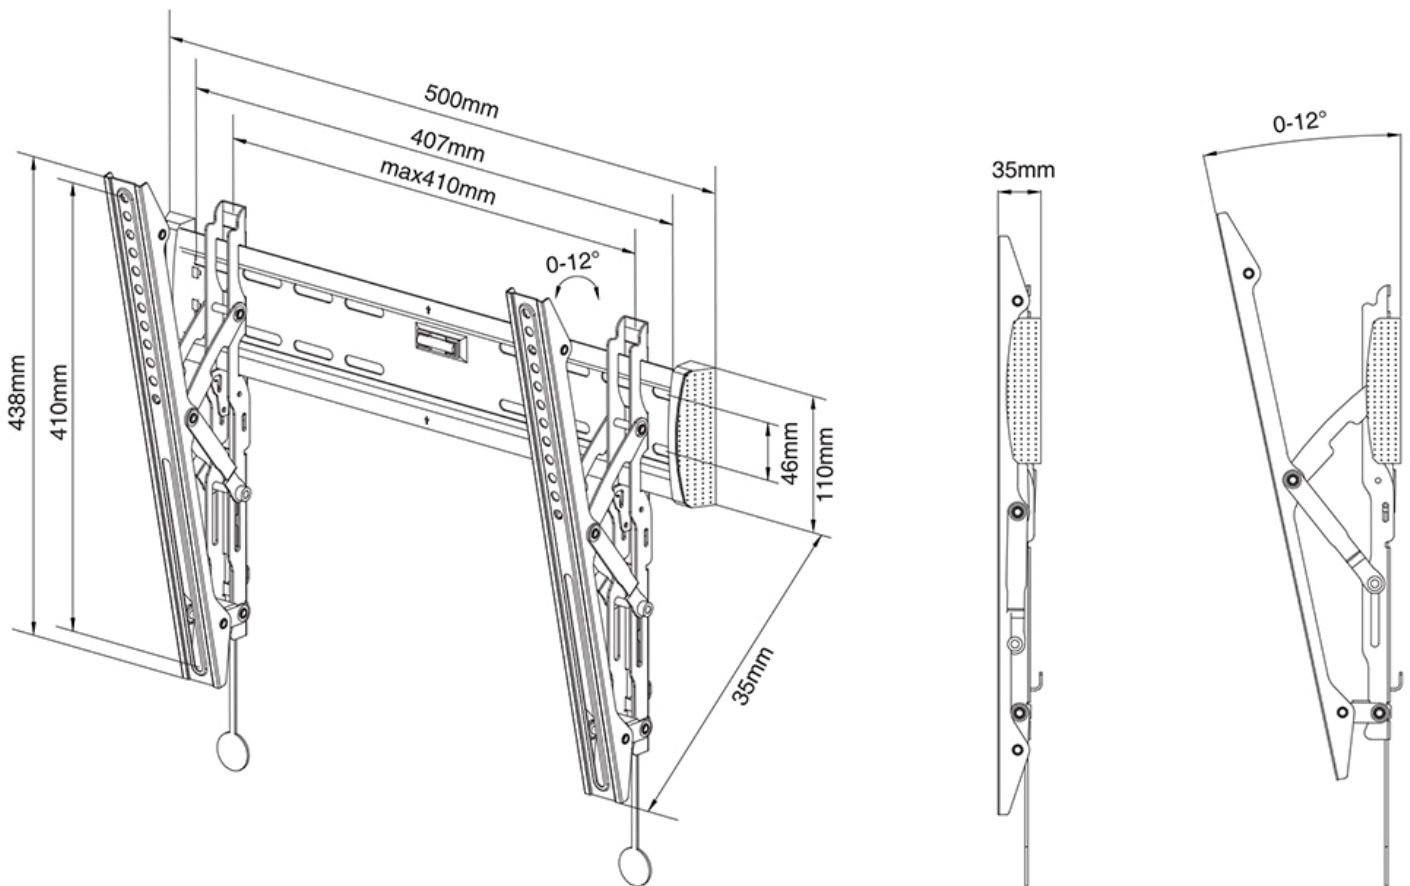

FUNZIONALITÀ

Tipologia	Inclinazione
Inclinazione (gradi)	12°
Tipo di regolazione	Nessuno

INFORMAZIONI

Colore	Nero
Materiale principale	Acciaio
Garanzia	5 anni
EAN code	8717371444648

*Nota: le dimensioni in pollici segnalate sono solo indicative, combinate con il peso e le dimensioni VESA. Il peso massimo e la dimensione VESA sono restrizioni assolute per i prodotti e non devono essere superati.

Neomounts

Neomounts

NM-W345BLACK è un supporto a parete basculante per schermi LCD/LED fino a 55" (140 cm).

Il montaggio a parete Neomounts basculante, modello NM-W345BLACK, consente di collegare un televisore LED sul muro.

Questo supporto di soli 35 millimetri di profondità renderà la vostra TV LED un tutt'uno con la parete. La distanza può essere aumentata fino a 50 mm utilizzando le bocche in dotazione.

Il NM-W345BLACK ha una capacità massima di trasporto di 25 kg e può essere montato su schermi con fori VESA fino a 400x400. La facile installazione consente di montare la striscia orizzontale sulla parete e i due ganci sul retro dello schermo.

Collegate poi lo schermo nella striscia e godetevi pienamente la vostra TV LED. Questo supporto è realizzato in metallo resistente e viene fornito completo di accessori.

NM-W345BLACK

SUPPORTO A PARETE NEOMOUNTS PER TV