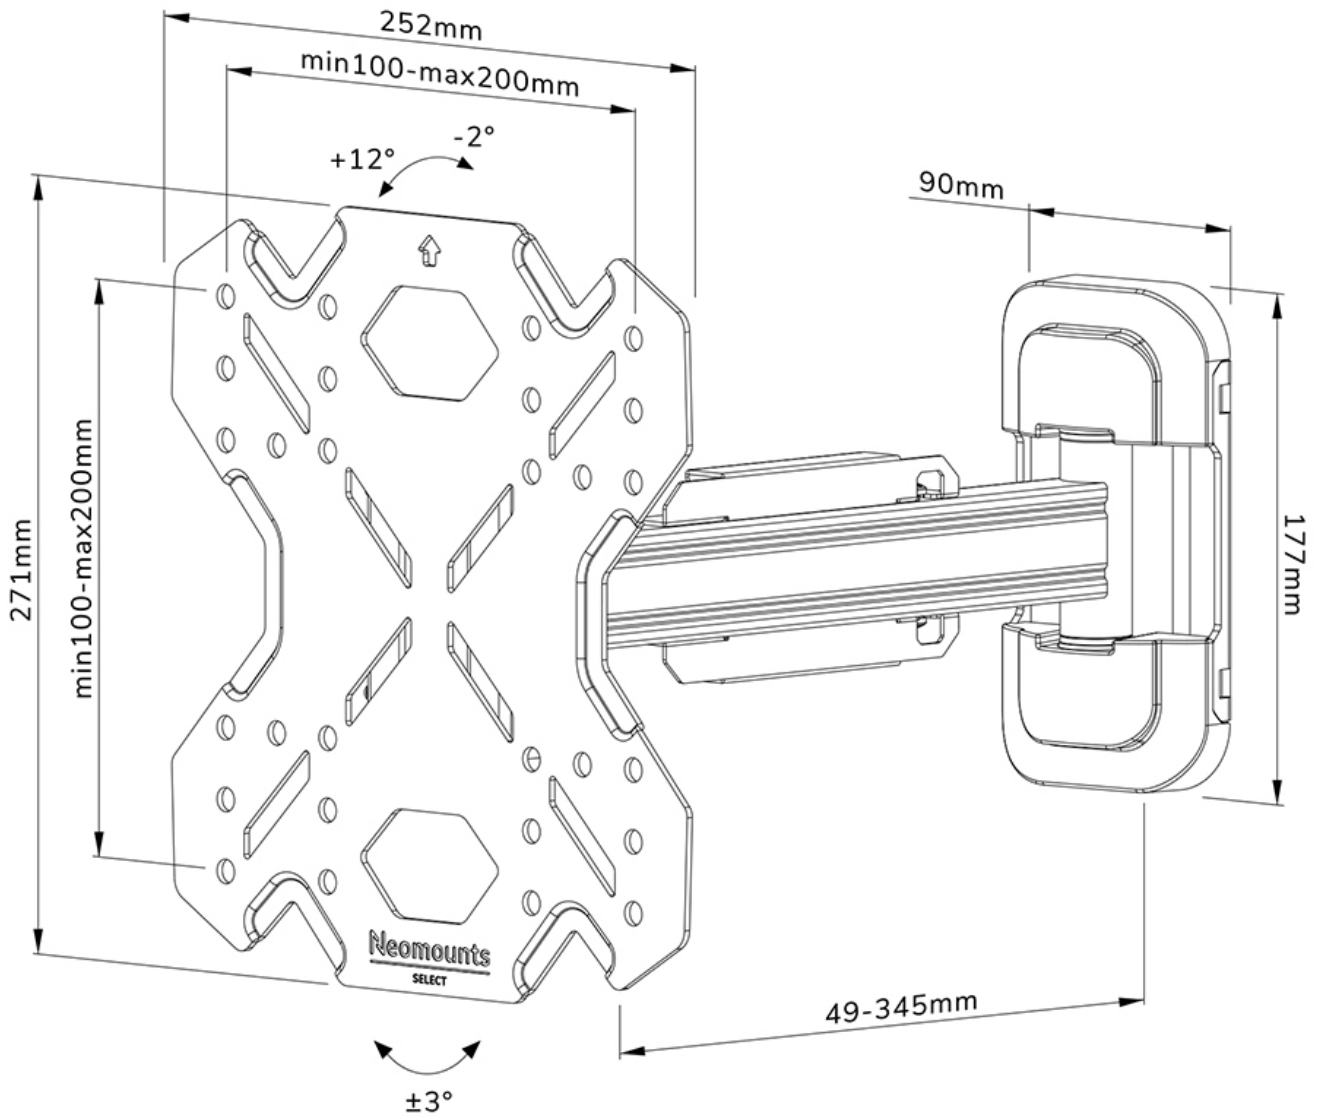

WL40S-840BL12

NEOMOUNTS TV-WANDHALTERUNG

Neomounts