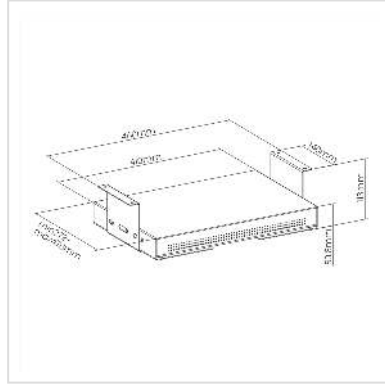

ROLINE Tiroir sous bureau ultra-mince avec étagère

Numéro d'article	17.03.0115
Constructeur	ROLINE
Référence constructeur	17.03.0115
EAN (pièce unique)	7630049627796

roline
Designed for Professionals

Tiroir sous le bureau en métal à visser sous le bureau ou la table de travail. La surface de rangement au-dessus du tiroir crée un espace de rangement supplémentaire pour les ordinateurs portables, mais aussi pour les documents papier.

- Rangez en toute sécurité et proprement vos appareils mobiles, par ex. smartphones ou tablettes, ou autres petits appareils.
- Construction solide en acier
- Montage sous la table - gain de place
- Mécanisme coulissant facile à utiliser pour une ouverture et une fermeture silencieuses
- Pour des appareils jusqu'à 8 kg
- Vis de fixation fournies
- Dimensions (L x P x H) : 410 x 272 - 470 x 113 mm (18,1" x 10,7" - 18,5" x 4,45")

Nous recommandons de l'utiliser pour les tables à partir d'une épaisseur de plateau de 18 mm.

Caractéristiques techniques

Constructeur	ROLINE
Groupe de produits	Meubles bureau
Types de produits	Support pour unités centrales
Couleur	noir
Comprend	Support, 4x vis de fixation, instructions d'installation
Portance	8 kg

Fixation	Fixation par vis
Groupe de matériaux	métal
Hauteur	113 mm
Largeur	460 mm
Profondeur	272 mm
Poids	3920 g
Hauteur du colis	50 mm
Largeur du colis	460 mm
Profondeur du colis	310 mm
Poids du paquet	4 kg