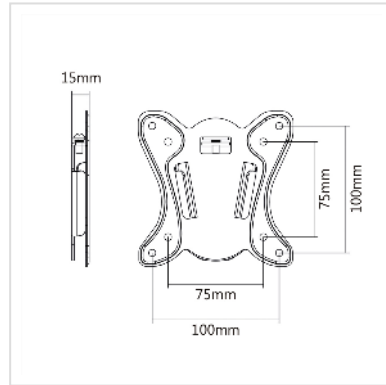

VALUE LCD-Befestigung, Wandmontage

Artikelnummer	17.99.1141
Hersteller	VALUE
Hersteller-Art.-Nr.	17.99.1141
EAN (Einzelstück)	7611990150106

Platzsparende und solide Montage von LCD-Monitoren an festen Wänden

- Zur Befestigung von Bildschirmen mit VESA 75 (75x75mm) oder VESA 100 (100x100mm)
- Außenabmessungen 120mm x 120mm
- Das Produkt besteht aus zwei Teilen, ein Teil wird an der Wand befestigt, das andere am Monitor auf VESA verschraubt; der Monitor wird dann damit von oben in die Halterung eingehängt
- Tragkraft: Max. 20 kg

Technische Daten

Hersteller	VALUE
Produktgruppe	LCD-Monitorarme
Produkttyp	Monitorarm, Wandmontage
Farbe	schwarz
Tragkraft	20 kg
Anzahl Drehpunkte	0
Befestigung	Wandmontage
Armlänge maximal	20 mm
Verstellmöglichkeit	Einstellbarer Federspanner
Anzahl Monitore	1
VESA 75 x 75 mm	ja

VESA 100 x 100 mm	ja
Materialgruppe	Metall
Höhe	120 mm
Breite	120 mm
Gewicht	251.8 g
Verpackungshöhe	20 mm
Verpackungsbreite	130 mm
Verpackungstiefe	130 mm
Paketgewicht	0.3 kg