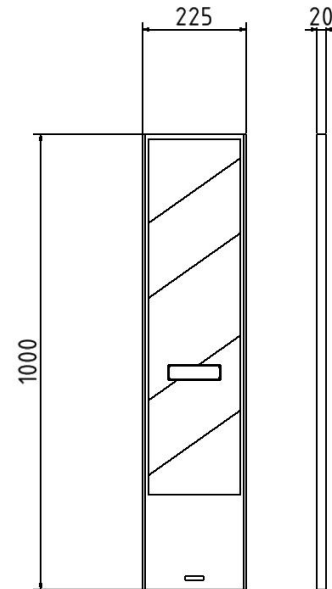

Artikelnummer/Itemnumber: 36050SK

Klemmbake , Folie Typ 1, rot / gelb

Tarifnummer Export: 39269097 | Frachtkategorie: A1

Traffic panel flat, film RA 1, red / yellow

Artikelbeschreibung:

Klemmbake für EURO2 doppelseitig beklebt, aus Kunststoff Maße Klemmbake: 1000 mm x 230 mm Maße Folie: 800 mm x 200 mm, Folie Typ 1, rot / gelb

Verwendungszweck:

Für den Einsatz bei Arbeiten im Straßenbau

Technische Daten:

Gewicht: 1,50 kg/St
Material:
Kunststoff

item description:

Traffic panel flat (also for EURO1 panel fence) film on both sides, made of plastic traffic panel dimensions: 1000 mm x 230 mm film dimensions: 800 mm x 200 mm, film RA 1, red / yellow

designated purpose:

For the application for work in road building

technical specifications:

weight: 1,50 kg/pc
material:
plastic

*Alle Angaben sind Richtwerte (teilweise mit branchenüblichen Rundungen zum besseren Verständnis) und dienen lediglich zum Produktverständnis, nicht aber als Basis zum Bau von Zubehörteilen, Lagergestellen, Adaptierungen, Kombinationsprodukten oä. Alle Angaben sind ohne Gewähr, für evtl. Fehler und resultierende Folgen übernehmen wir keine Verantwortung.