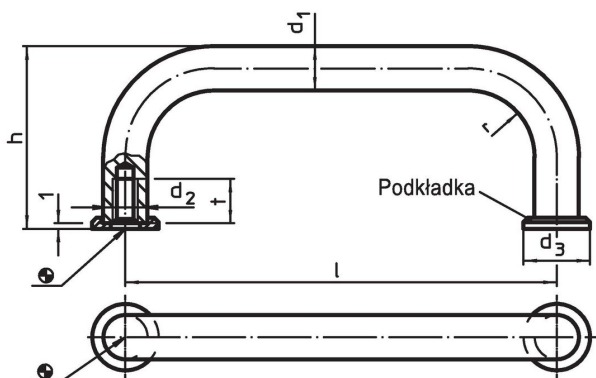

Uchwyt w kształcie litery U • z podkładkami

24310.0170

Opis produktu

Uchwyty w kształcie litery U są stosowane na przykład w drzwiach maszyn, drzwiach meblowych, drzwiach szafek, szufladach.

Zaokrąglone uchwyty w kształcie litery U charakteryzują się ergonomiczną i stabilną konstrukcją oraz prostym i ponadczasowym wzornictwem.

Materiał

Uchwyt

- Stal chromowana

Podkładka

- Odlew cynkowy, niklowany

Montaż

Podkładka gwarantuje dobrą powierzchnię styku. Pasujące podkładki dostarczane razem z zamówieniem.

Rysunek

Informacje do zamówienia

d_1	l $\pm 0,5$	d_2	Wymiary d_3	h	r	t min.	 [g]	Nr art.
								[mm]
Stal								
10	235	M5	15	43	12	12	183	24310.0170

Zgodność

Zgodny z RoHS

Zawiera ołów - zgodny z wyjątkami 6a /6b /6c