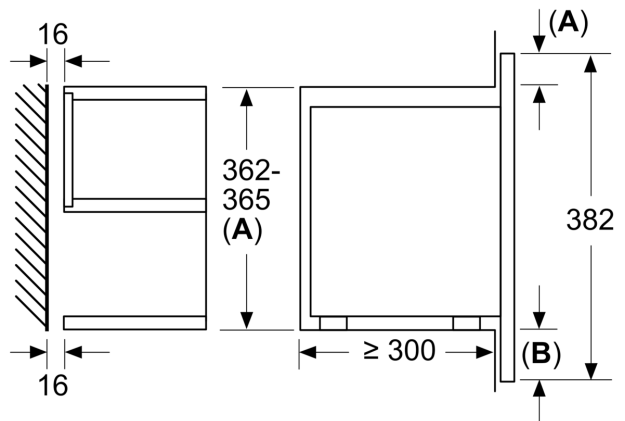

Zusatzfunktionen:Nur Mikrowelle
Steuerung:elektronisch
Abmessungen des Gerätes:382 x 594 x 318 mm
Abmessungen des Garraumes:220 x 350 x 270 mm
Länge Anschlusskabel:150,0 cm
Nettogewicht:16,7 kg
Bruttogewicht:18,9 kg
EAN-Nummer:4242002813752
Max. Mikrowellenleistung:900 W
Anschlusswert:1220 W
Absicherung:10 A
Spannung:220-240 V
Frequenz:50; 60 Hz
Steckerart:Schuko-/Gardy mit Erdung

Maße

- Gerätemaße (HxBxT): 382 x 594 x 318mm
- Nischenmaße (HxBxT): 382 mm x 560 mm x 300 mm
- „Maße und Einbauhinweise zu diesem Gerät gemäß technischer Zeichnung beachten“

Serie 8, Einbau-Mikrowelle, Schwarz
BFL634GB1

Maße in mm

A: Rückwand offen

Maße in mm

A: Überstand oben:
 Nische 362: 6 mm
 Nische 365: 3 mm
 B: Überstand unten: 14 mm

Maße in mm