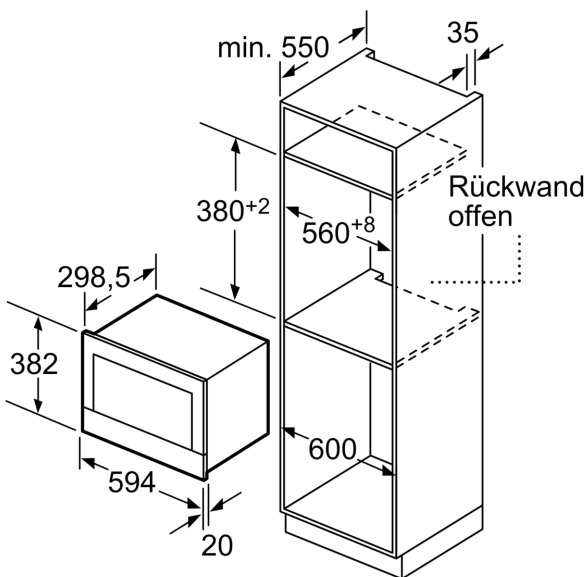

Maße

- Gerätemaße (HxBxT): 382 x 594 x 318mm
- Nischenmaße (HxBxT): 382 mm x 560 mm x 300 mm
- „Maße und Einbauhinweise zu diesem Gerät gemäß technischer Zeichnung beachten“

Serie 8, Einbau-Mikrowelle, Schwarz
BFL634GB1

Maße in mm

A: Rückwand offen

Maße in mm

A: Überstand oben:
 Nische 362: 6 mm
 Nische 365: 3 mm
 B: Überstand unten: 14 mm

Maße in mm