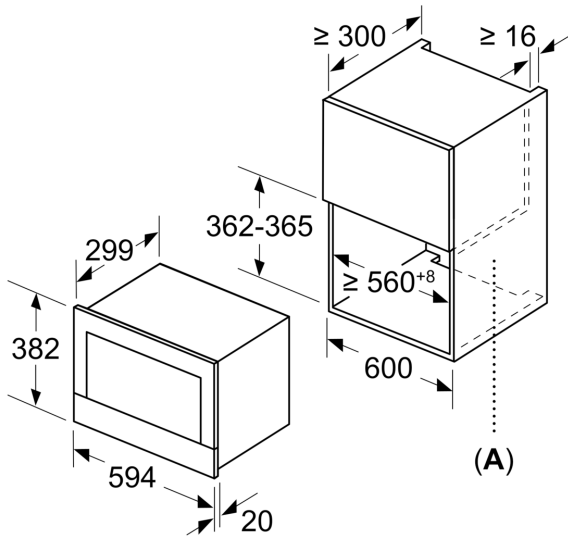

Serie 8, Einbau-Mikrowelle, Schwarz
BFL634GB1

Maße in mm