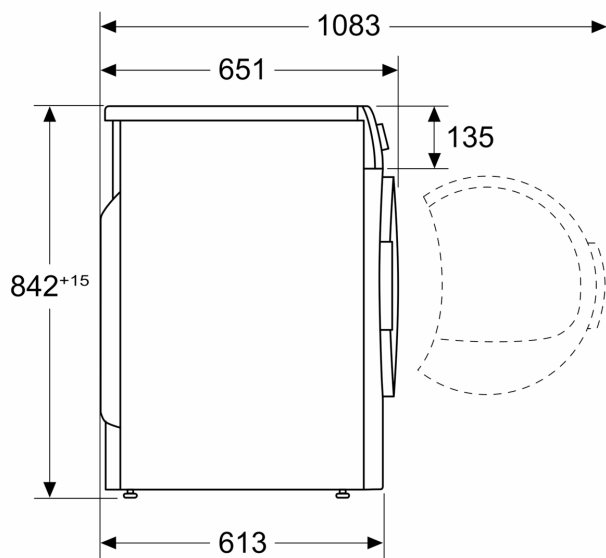

### Technische Informationen

- unterschiebbar ab 85 cm Nischenhöhe
- Gerätemaße (H x B): 84.2 cm x 59.8 cm
- Gerätetiefe: 61.3 cm
- Gerätetiefe inkl. Türe: 65.1 cm
- Gerätetiefe mit geöffneter Türe: 108.3 cm

**Serie 4, Kondenstrockner, 8 kg**  
**WTN83203**

Maße in mm

Maße in mm