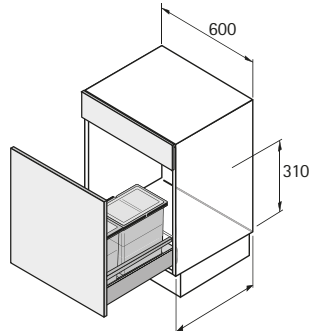

## Bin.it Smart 450 / 500

AvanTech YOU / ArciTech = NL 500 / 550  
InnoTech Atira = NL 470 / 520

- ▶ Zum Einstellen in Frontauszug z. B. für AvanTech YOU / ArciTech, Nennlänge (NL) 500 mm / 550 mm oder für InnoTech Atira, Nennlänge (NL) 470 mm / 520 mm
- ▶ Für Schrankbreite 450 mm oder 500 mm
- ▶ Fassungsvermögen 32 Liter
- ▶ Einbauhöhe 310 mm ab Oberkante Schubkastenboden
- ▶ Einlegewanne zuschneidbar, Zuschnittmaße: max. Breite 450 mm, max. Tiefe 523 mm min. Breite 345 mm, min. Tiefe 462 mm
- ▶ Einlegewanne und Deckel Kunststoff grau, Eimer Kunststoff anthrazit

Set besteht aus:

- ▶ 3 Stück Eimer mit Deckel  +  + 
- ▶ 1 Stück Einlegewanne

Bestell-Nr.	VE
9 208 750	1 Set

## Bin.it Smart 600

AvanTech YOU / ArciTech = NL 500 / 550  
InnoTech Atira = NL 470 / 520

- ▶ Zum Einstellen in Frontauszug z. B. für AvanTech YOU / ArciTech, Nennlänge (NL) 500 mm / 550 mm oder für InnoTech Atira, Nennlänge (NL) 470 mm / 520 mm
- ▶ Für Schrankbreite 600 mm
- ▶ Fassungsvermögen 32 Liter
- ▶ Der freie Bereich in der Einlegewanne bietet Platz für Putzmittel, oder kann alternativ mit einem zusätzlichen 16 Liter Eimer bestückt werden
- ▶ Einbauhöhe 310 mm ab Oberkante Schubkastenboden
- ▶ Einlegewanne zuschneidbar, Zuschnittmaße: max. Breite 550 mm, max. Tiefe 523 mm min. Breite 495 mm, min. Tiefe 462 mm
- ▶ Einlegewanne und Deckel Kunststoff grau, Eimer Kunststoff anthrazit