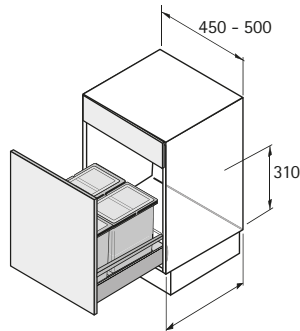

## Bin.it Smart 450 / 500

AvanTech YOU / ArciTech = NL 500 / 550  
InnoTech Atira = NL 470 / 520

- ▶ Zum Einstellen in Frontauszug z. B. für AvanTech YOU / ArciTech, Nennlänge (NL) 500 mm / 550 mm oder für InnoTech Atira, Nennlänge (NL) 470 mm / 520 mm
- ▶ Für Schrankbreite 450 mm oder 500 mm
- ▶ Fassungsvermögen 32 Liter
- ▶ Einbauhöhe 310 mm ab Oberkante Schubkastenboden
- ▶ Einlegewanne zuschneidbar, Zuschnittmaße: max. Breite 450 mm, max. Tiefe 523 mm min. Breite 345 mm, min. Tiefe 462 mm
- ▶ Einlegewanne und Deckel Kunststoff grau, Eimer Kunststoff anthrazit

Set besteht aus:

- ▶ 3 Stück Eimer mit Deckel  +  + 
- ▶ 1 Stück Einlegewanne

Bestell-Nr.	VE
9 208 750	1 Set

## Bin.it Smart 600

AvanTech YOU / ArciTech = NL 500 / 550  
InnoTech Atira = NL 470 / 520

- ▶ Zum Einstellen in Frontauszug z. B. für AvanTech YOU / ArciTech, Nennlänge (NL) 500 mm / 550 mm oder für InnoTech Atira, Nennlänge (NL) 470 mm / 520 mm
- ▶ Für Schrankbreite 600 mm
- ▶ Fassungsvermögen 32 Liter
- ▶ Der freie Bereich in der Einlegewanne bietet Platz für Putzmittel, oder kann alternativ mit einem zusätzlichen 16 Liter Eimer bestückt werden
- ▶ Einbauhöhe 310 mm ab Oberkante Schubkastenboden
- ▶ Einlegewanne zuschneidbar, Zuschnittmaße: max. Breite 550 mm, max. Tiefe 523 mm min. Breite 495 mm, min. Tiefe 462 mm
- ▶ Einlegewanne und Deckel Kunststoff grau, Eimer Kunststoff anthrazit

Set besteht aus:

- ▶ 3 Stück Eimer mit Deckel  +  + 
- ▶ 1 Stück Einlegewanne

Bestell-Nr.	VE
9 208 752	1 Set