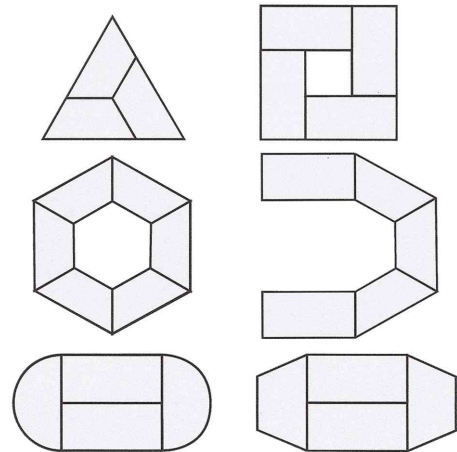

Universaltisch "Modular", lichtgrau Gestellfarbe: lichtgrau

- Mit seinen 3 klassischen Formen bringt Ihnen diese Produktreihe alle Lösungsmöglichkeiten für Ihre Einrichtungsprobleme
- abriebfeste Tischplatte aus 19 mm starkem melaminharzbeschichteten E1-Dreischicht-Holzgütespan
- in blend- und reflexarmer Mikrofeinstruktur
- gleichfarbiger umlaufender Kantenschutz aus 3 mm starkem PVC
- Gestell aus Vierkant-Möbelstahlprofil 30 x 30 mm mit Pulverbeschichtung
- mit Höhenausgleichsfüßen
- Lieferung erfolgt zerlegt

Anwendungsbeispiele:

- ideal für Aufenthaltsräume, Kantinen, Warteräume etc.

Symbolbild: Universaltisch, rechteck, lichtgrau

Symbolbild: Universaltisch, halbrund, lichtgrau

Symbolbild: Universaltisch, trapezförmig, lichtgrau

Symbolbild: Stellmöglichkeit

Produkt	Ausführung	Maße	Material	Farbe	Hersteller-Nummer	Bestell-Nummer
Universaltisch	rechteckig	(B)1.200 x (T)600 x (H)740 mm	Span / Stahl	lichtgrau / lichtgrau	126RGG	71220043
		(B)1.200 x (T)800 x (H)740 mm	Span / Stahl	lichtgrau / lichtgrau	128RGG	71220011
	rechteckig	(B)1.400 x (T)700 x (H)740 mm	Span / Stahl	lichtgrau / lichtgrau	147RGG	71220051
		(B)1.400 x (T)800 x (H)740 mm	Span / Stahl	lichtgrau / lichtgrau	148RGG	71220019
	rechteckig	(B)1.600 x (T)800 x (H)740 mm	Span / Stahl	lichtgrau / lichtgrau	168RGG	71220027
		(B)1.800 x (T)800 x (H)740 mm	Span / Stahl	lichtgrau / lichtgrau	188RGG	71220035
Universaltisch	rechteckig	(B)700 x (T)600 x (H)740 mm	Span / Stahl	lichtgrau / lichtgrau	76RGG	71220003
		Durchm.: 1.200 x (H)740 mm	Span / Stahl	lichtgrau / lichtgrau	120DRGG	71220059
	halbrund	Durchm.: 1.400 x (H)740 mm	Span / Stahl	lichtgrau / lichtgrau	140DRGG	71220067
	trapezförmig	(B)1.200/600 x (T)600 x (H)740 mm	Span / Stahl	lichtgrau / lichtgrau	126TGG	71220078
		(B)1.400/700 x (T)700 x (H)740 mm	Span / Stahl	lichtgrau / lichtgrau	147TGG	71220086