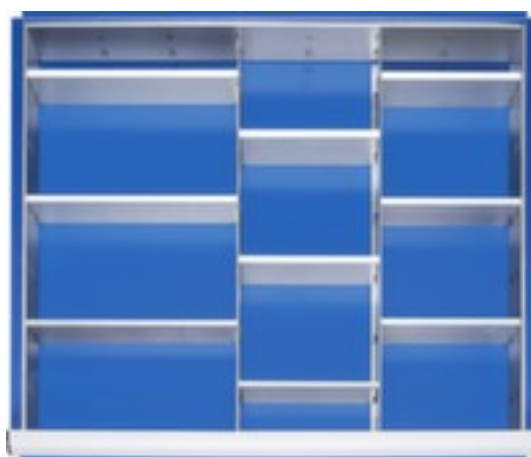

RAU Kit de compartimentage

avec gaufrage à trame, 2 séparateurs longitudinaux + 9 séparateurs en tôle, convient pour tiroirs largeur x profondeur 680 x 560 mm, hauteur frontale 120 - 150 mm, hauteur x largeur x profondeur 90 x 680 x 560 mm

Numéro d'article: 231166

RAU.

Kit de compartimentage

- avec gaufrage à trame
- 2 séparateurs longitudinaux + 9 séparateurs en tôle
- convient pour tiroirs largeur x profondeur 680 x 560 mm, hauteur frontale 120 - 150 mm
- hauteur x largeur x profondeur 90 x 680 x 560 mm

Détails techniques

type de meuble	armoire	pour largeur de tiroir	680 mm
type d'armoire	Accessoires	pour profondeur de tiroir	560 mm
Accessoires pour		Fente	gaufrage à trame
hauteur	90 mm	nombre de parois de séparation	2 pièce
largeur	680 mm	nombre de parois emboîtables	9 pièce
profondeur	560 mm	Poids	4 kg
pour façades hauteur	120-150 mm		

Cela s'adapte aussi ...

158965		balance de table, non étalonnable, plateforme en plastique, largeur x profondeur 318 x 258 mm, plage de pesage entre 50 kg, Lisibilité par incréments de 20 g
184197		Tapis individuel revêtement de sol industriel, hauteur x longueur x largeur 13 x 900 x 600 mm, En caoutchouc avec surface à picots coloris noir
195726		étau parallèle, largeur du mors 140 mm, Ouverture de serrage 180 mm, avec mors de serrage de tube forgé, en acier, coloris bleu
217101		cutter jetable, profondeur de coupe 11,6 mm, avec œillet de fixation
530330		tabouret, assise hauteur 540 - 720 mm, revêtement en similicuir en bleu, structure en aluminium, piètement avec roulettes