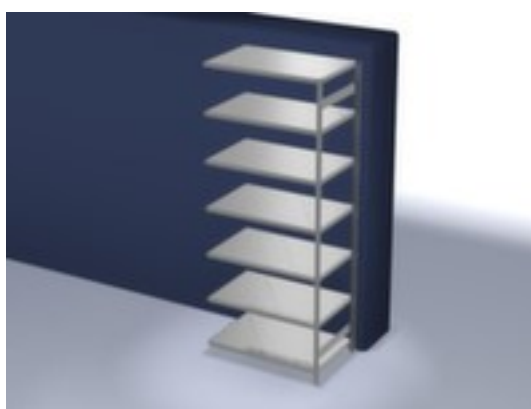

hofs

rayonnage modulaire - rayonnage suivant

hauteur x largeur x profondeur 3000 x 1310 x 835 mm, charge max. par tablette 190 kg, 7 niveaux avec tablette en acier, angle d'installation droit, utilisation unilatéral - conçu pour un montage mural, montants avec revêtement en zinc anti-corrosion, niveaux avec revêtement en zinc anti-corrosion

Numéro d'article: 580421

hofs
REGALSYSTEME

hofs Rayonnage sans boulons

Rayonnage suivant

rayonnage modulaire - rayonnage suivant

- Convient pour entrepôt et atelier
- système emboîtable
- hauteur x largeur x profondeur 3000 x 1310 x 835 mm
- charge maximale par élément 1700 kg
- charge max. par tablette 190 kg
- largeur x profondeur compartiment 1300 x 800 mm
- 7 niveaux avec tablette en acier