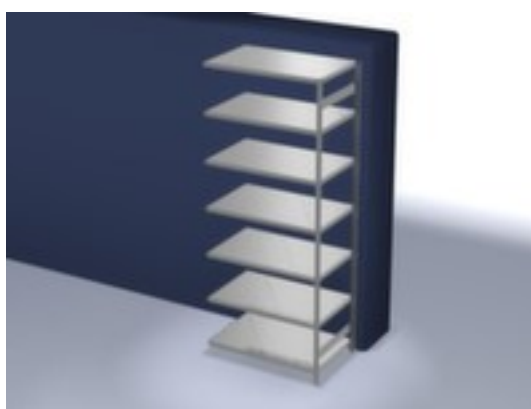

hofs

rayonnage modulaire - rayonnage suivant

hauteur x largeur x profondeur 3000 x 1310 x 835 mm, charge max. par tablette 190 kg, 7 niveaux avec tablette en acier, angle d'installation droit, utilisation unilatéral - conçu pour un montage mural, montants avec revêtement en zinc anti-corrosion, niveaux avec revêtement en zinc anti-corrosion

Numéro d'article: 580421

hofs
REGALSYSTEME

hofs Rayonnage sans boulons

Rayonnage suivant

rayonnage modulaire - rayonnage suivant

- Convient pour entrepôt et atelier
- système emboîtable
- hauteur x largeur x profondeur 3000 x 1310 x 835 mm
- charge maximale par élément 1700 kg
- charge max. par tablette 190 kg
- largeur x profondeur compartiment 1300 x 800 mm
- 7 niveaux avec tablette en acier

- 3 pliages de sécurité de 40 mm de hauteur et avec des coins pleins garantissent un degré élevé de stabilité et de protection contre les blessures
- Réglable au pas de 25 mm
- angle d'installation droit
- utilisation unilatéral - conçu pour un montage mural
- Stabilité élevée grâce aux croisillons
- montants avec embases et plateaux supérieurs pour profilés en plastique pour une finition propre en haut et en bas
- structure en acier
- montants avec revêtement en zinc anti-corrosion
- niveaux avec revêtement en zinc anti-corrosion
- volume de livraison : rayonnage suivant avec 1 échelle, croisillons et plateaux conf. à l'offre
- Produit livré démonté
- certifié GS, label de qualité RAL
- 5 années de garantie
- les charges max. par tablette indiquées s'entendent pour une répartition uniforme de la charge
- des tablettes/niveaux supplémentaires sont disponibles jusqu'à la charge max. par élément