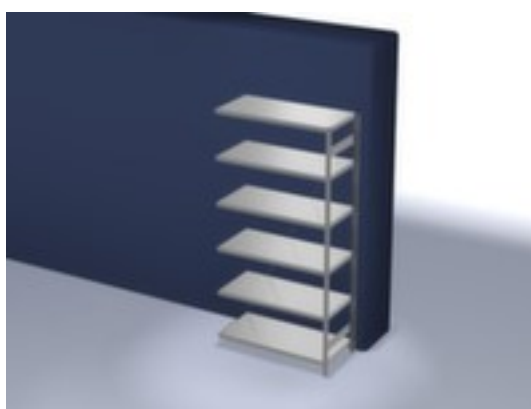

hofs

rayonnage modulaire - rayonnage suivant

hauteur x largeur x profondeur 2500 x 1310 x 635 mm, charge max. par tablette 240 kg, 6 niveaux avec tablette en acier, angle d'installation droit, utilisation unilatéral - conçu pour un montage mural, montants avec revêtement en zinc anti-corrosion, niveaux avec revêtement en zinc anti-corrosion

Numéro d'article: 585436

hofs
REGALSYSTEME

hofs Rayonnage sans boulons

Rayonnage suivant

rayonnage modulaire - rayonnage suivant

- Convient pour entrepôt et atelier
- système emboîtable
- hauteur x largeur x profondeur 2500 x 1310 x 635 mm
- charge maximale par élément 2500 kg
- charge max. par tablette 240 kg
- largeur x profondeur compartiment 1300 x 600 mm
- 6 niveaux avec tablette en acier

- 3 pliages de sécurité de 40 mm de hauteur et avec des coins pleins garantissent un degré élevé de stabilité et de protection contre les blessures
- Réglable au pas de 25 mm
- angle d'installation droit
- utilisation unilatéral - conçu pour un montage mural
- Stabilité élevée grâce aux croisillons
- montants avec embases et plateaux supérieurs pour profilés en plastique pour une finition propre en haut et en bas
- structure en acier
- montants avec revêtement en zinc anti-corrosion
- niveaux avec revêtement en zinc anti-corrosion
- volume de livraison : rayonnage suivant avec 1 échelle, croisillons et plateaux conf. à l'offre
- Produit livré démonté
- certifié GS, label de qualité RAL
- 5 années de garantie
- les charges max. par tablette indiquées s'entendent pour une répartition uniforme de la charge
- des tablettes/niveaux supplémentaires sont disponibles jusqu'à la charge max. par élément