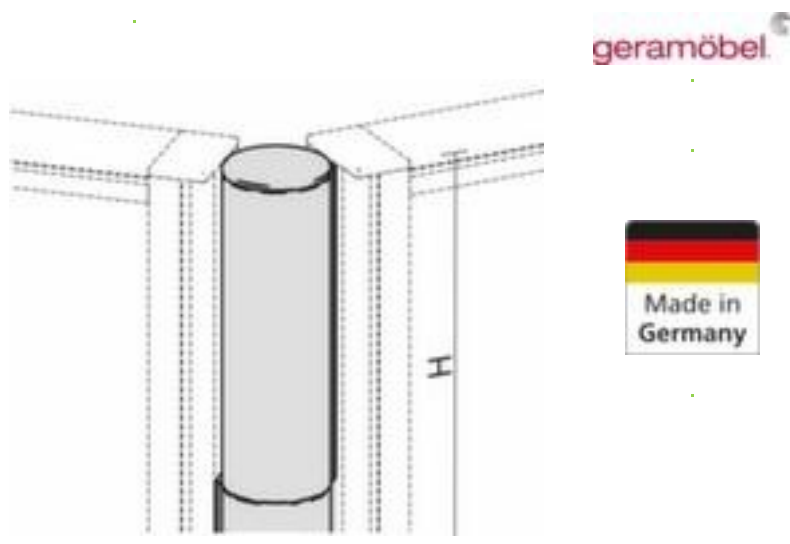

## Gera verbindingskolom voor scheidingswand Pro

hoogte 1000 mm, opstelhoek 0 - 180°

Artikelnummer: 145073

verbindingskolom voor scheidingswand

- hoogte 1000 mm
- opstelhoek 0 - 180°

### Technische details

uitrusting met informatie	kantoor-scheidingswand	hoogte	1000 mm
module	verbindingskolom	hoek	0-180 °
wandtype	scheidingswand	gewicht	1 kg