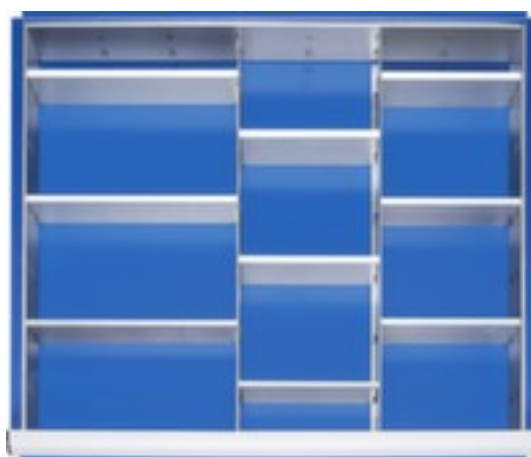

RAU Kit de compartimentage

avec gaufrage à trame, 2 séparateurs longitudinaux + 9 séparateurs en tôle, convient pour tiroirs largeur x profondeur 680 x 560 mm, hauteur frontale 120 - 150 mm, hauteur x largeur x profondeur 90 x 680 x 560 mm

Numéro d'article: 231166

RAU.

Kit de compartimentage

- avec gaufrage à trame
- 2 séparateurs longitudinaux + 9 séparateurs en tôle
- convient pour tiroirs largeur x profondeur 680 x 560 mm, hauteur frontale 120 - 150 mm
- hauteur x largeur x profondeur 90 x 680 x 560 mm

Détails techniques

type de meuble	armoire	pour largeur de tiroir	680 mm
type d'armoire	Accessoires	pour profondeur de tiroir	560 mm
Accessoires pour		Fente	gaufrage à trame
hauteur	90 mm	nombre de parois de séparation	2 pièce
largeur	680 mm	nombre de parois emboîtables	9 pièce
profondeur	560 mm	Poids	4 kg
pour façades hauteur	120-150 mm		

Cela s'adapte aussi ...

158965		balance de table, non étalonnable, plateforme en plastique, largeur x profondeur 318 x 258 mm, plage de pesage entre 50 kg, Lisibilité par incréments de 20 g
184197		Tapis individuel revêtement de sol industriel, hauteur x longueur x largeur 13 x 900 x 600 mm
195726		étau parallèle, largeur du mors 140 mm, Ouverture de serrage 180 mm, avec mors de serrage de tube forgé, en acier, coloris bleu
217101		cutter jetable, profondeur de coupe 11,6 mm, avec œillet de fixation
530330		tabouret, assise hauteur 540 - 720 mm, revêtement en similicuir en bleu, structure en aluminium, piètement avec roulettes