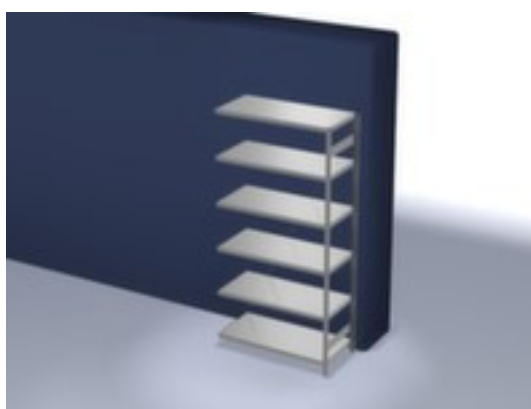

hofs

rayonnage modulaire - rayonnage suivant

hauteur x largeur x profondeur 2500
x 1310 x 635 mm, charge max. par
tablette 240 kg, 6 niveaux avec
tablette en acier, angle d'installation
droit, utilisation unilatéral - conçu
pour un montage mural, montants
avec revêtement en zinc anti-
corrosion, niveaux avec revêtement
en zinc anti-corrosion

Numéro d'article: 585436

hofs
REGALSYSTEME

hofs Rayonnage sans boulons

Rayonnage suivant

rayonnage modulaire - rayonnage suivant

- Convient pour entrepôt et atelier
- système emboîtable
- hauteur x largeur x profondeur 2500 x 1310 x 635 mm
- charge maximale par élément 2500 kg
- charge max. par tablette 240 kg
- largeur x profondeur compartiment 1300 x 600 mm
- 6 niveaux avec tablette en acier

- 3 pliages de sécurité de 40 mm de hauteur et avec des coins pleins garantissent un degré élevé de stabilité et de protection contre les blessures
- Réglable au pas de 25 mm
- angle d'installation droit
- utilisation unilatéral - conçu pour un montage mural
- Stabilité élevée grâce aux croisillons
- montants avec embases et plateaux supérieurs pour profilés en plastique pour une finition propre en haut et en bas
- structure en acier
- montants avec revêtement en zinc anti-corrosion
- niveaux avec revêtement en zinc anti-corrosion
- volume de livraison : rayonnage suivant avec 1 échelle, croisillons et plateaux conf. à l'offre
- Produit livré démonté
- certifié GS, label de qualité RAL
- 5 années de garantie
- les charges max. par tablette indiquées s'entendent pour une répartition uniforme de la charge
- des tablettes/niveaux supplémentaires sont disponibles jusqu'à la charge max. par élément