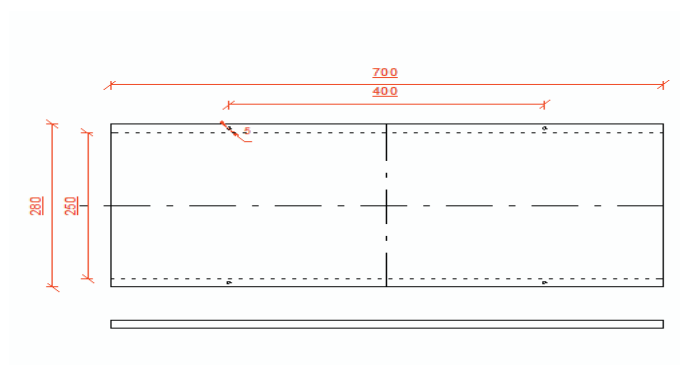

Mit nur 15 mm Höhe bleibt er so gut wie unsichtbar unter dem Tisch und nimmt keinen Platz weg. Durch die glatte Oberfläche und einer kontrollierten Oberflächentemperatur besteht keine Gefahr für Textilien oder die Haut. Erhältlich in der Farbe Verkehrsweiß RAL 9016.

LAVA[®] DESK 120

Infrarotheizung unter dem Schreibtisch

TECHNISCHE DATEN

- > Nennspannung: 230 V
- > Leistung: 120 Watt
- > Oberflächentemp.: max. 60 °C
- > Oberfläche: Glatte Oberfläche
- > Korpus: Stahlgehäuse Weiß, RAL 9016
- > Geräte-/Montagetiefe: 15 mm
- > Schutzart: IP 20
- > Steckerleitung: 1m inkl. Ein/Aus Schalter
- > Garantie: 5 Jahre