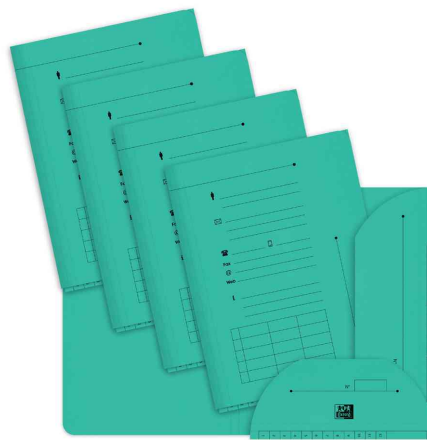

Chemise sous-dossier PASTEL

Pour structurer le classement dans les dossiers suspendus

- avec 2 rabats
- zones pré-imprimées sur l'avant et la tranche latérale
- carte épaisse kraft 240 g/m²
- **Référence 82000015**: assorti dans les couleurs bleu, orange, jaune, vert, rose
- vendu uniquement au conditionnement

Chemise sous-dossier PASTEL, assorti

Chemise sous-dossier PASTEL, bleu

Chemise sous-dossier PASTEL, jaune

Chemise sous-dossier PASTEL, orange

Chemise sous-dossier PASTEL, rose

Chemise sous-dossier PASTEL, vert

Exemple d'utilisation

Produit	Modèle	Format	Couleur	Conditionné	Numéro de fabricant	Code
Chemise sous-dossier PASTEL	carton	A4	assorti	25	100090074	82000015
		A4	bleu	25	100090077	335214900
	carton	A4	jaune	25	100090073	335215000
		A4	orange	25	100090075	82000023
	carton	A4	rose	25	100090071	335215100
		A4	vert	25	100090072	335215200