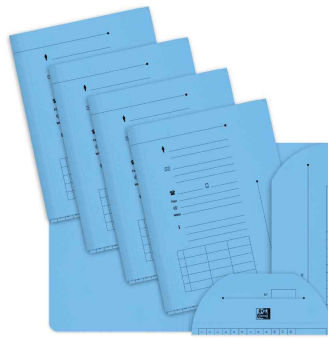

Chemise sous-dossier PASTEL

Pour structurer le classement dans les dossiers suspendus

- avec 2 rabats
- zones pré-imprimées sur l'avant et la tranche latérale
- carte épaisse kraft 240 g/m²
- **Référence 82000015**: assorti dans les couleurs bleu, orange, jaune, vert, rose
- vendu uniquement au conditionnement

Chemise sous-dossier PASTEL, assorti

Chemise sous-dossier PASTEL, bleu

Chemise sous-dossier PASTEL, jaune

Chemise sous-dossier PASTEL, orange

Chemise sous-dossier PASTEL, rose

Chemise sous-dossier PASTEL, vert

Exemple d'utilisation

Produit	Modèle	Format	Couleur	Conditionné	Numéro de fabricant	Code
Chemise sous-dossier PASTEL	carton	A4	assorti	25	100090074	82000015
		A4	bleu	25	100090077	335214900
	carton	A4	jaune	25	100090073	335215000
		A4	orange	25	100090075	82000023
	carton	A4	rose	25	100090071	335215100
		A4	vert	25	100090072	335215200