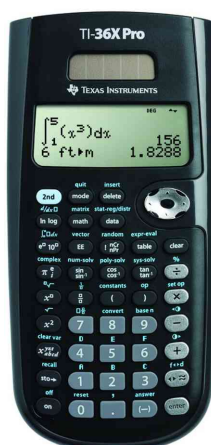

Calculatrice scientifique TI-36X Pro

pour lycée professionnel et concours de l'enseignement secondaire

- fonctions logarithmiques et exponentielles
- fonctions essentielles en accès direct
- probabilités
- livré sous blister
- pile non fournie
- poids: 115 g
- dimensions: (l)82 x (L)155 x (H)19 mm
- Pour le marché: F

calculatrice scientifique TI-36X Pro

Produit	Modèle	Ecran	Alimentation électrique	Couleur	Conditionné	Numéro de fabricant	Code
Calculatrice TI-36X Pro		2 lignes / 11 chiffres	solaire / pile	noir		TI-36X Pro	5216071