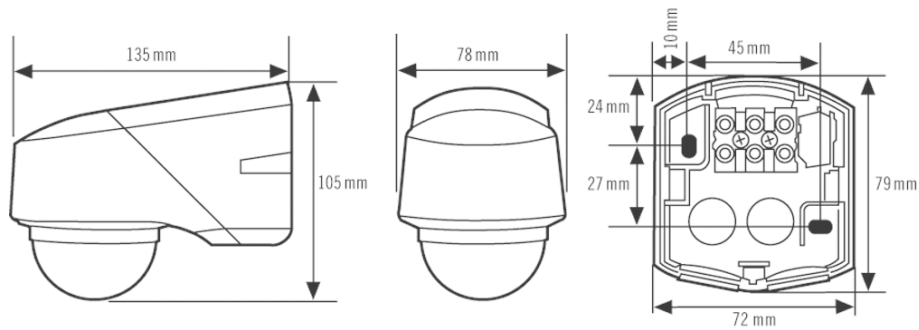

Technische Daten

Netzspannung	230 V/50 Hz
Leistungsaufnahme	< 0,3 W
ca.	
Erfassungsbereich	130° und 360°
	Unterkriechschutz
Reichweite	ca. 20 m, bei einer Montagehöhe von 2,5 m
Reichweitenanpassung	elektronisch, mechanisch, je Sensor, 1 x 130°
Einstellmöglichkeiten	mechanisch über Einstellregler, elektronisch über Infrarot- Fernbedienungen Mobil-RCi, Mobil-RCi-M (separat bestellen)
Zulässige Umgebungstemperatur	-25 °C...+55 °C
Schutzart	IP 54
Schutzklasse	II
Montageart	Decken- und Wandmontage, Innen- und Außeneckmontage mit Zubehör möglich
Gehäusematerial	UV-stabilisiertes Polycarbonat
Abmessungen ca.	Höhe 105 mm x Breite 78 mm x Länge 135 mm
Lieferumfang	inklusive Linienmaske
Slave-Eingang	nein
Lichtwert	ca. 2 - 2500 Lux
Einschaltverzögerung	0 s
[s]	
Ausschaltverzögerung	5 s
[s]	

Zubehör

- EM10016004 - Mobil-RCi silber
- EM10016011 - Mobil-RCi-M silber
- EM10016127 - RC Ecksocket braun
- EP10426988 - RC-Filter/Löschglied

Hinweis: Es können max. 8 Geräte parallel geschaltet werden. Die Montageleitungslänge sollte 100 m nicht überschreiten.

Bestellbezeichnung	Artikelnummer	EAN Code
RC 130i braun	EM10015113	4015120015113

Maße in mm

SCHALTPLÄNE