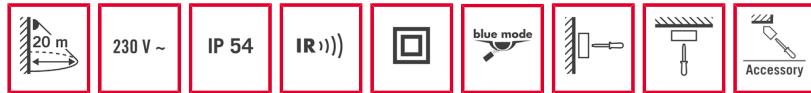

Bestellbezeichnung	Artikelnummer	EAN Code
RC 130i braun	EM10015113	4015120015113