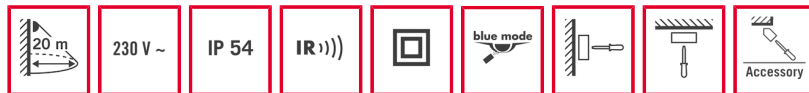

Bestellbezeichnung	Artikelnummer	EAN Code
RC 130i braun	EM10015113	4015120015113

Kurzbeschreibung

- Bewegungsmelder mit 130° Erfassungsbereich und großer Reichweite
- 360° Unterkriechschutz für eine lückenlose Erfassung, abschaltbar per Fernbedienung
- Fest hinterlegtes Werksprogramm für eine sofortige Betriebsbereitschaft

Technische Daten

Netzspannung	230 V/50 Hz
Leistungsaufnahme	< 0,3 W
ca.	
Erfassungsbereich	130° und 360°
	Unterkriechschutz
Reichweite	ca. 20 m, bei einer Montagehöhe von 2,5 m
Reichweitenanpassung	elektronisch, mechanisch, je Sensor, 1 x 130°
Einstellmöglichkeiten	mechanisch über Einstellregler, elektronisch über Infrarot- Fernbedienungen Mobil-RCi, Mobil-RCi-M (separat bestellen)
Zulässige Umgebungstemperatur	-25 °C...+55 °C
Schutzart	IP 54
Schutzklasse	II
Montageart	Decken- und Wandmontage, Innen- und Außeneckmontage mit Zubehör möglich
Gehäusematerial	UV-stabilisiertes Polycarbonat
Abmessungen ca.	Höhe 105 mm x Breite 78 mm x Länge 135 mm
Lieferumfang	inklusive Linienmaske
Slave-Eingang	nein
Lichtwert	ca. 2 - 2500 Lux
Einschaltverzögerung	0 s
[s]	
Ausschaltverzögerung	5 s
[s]	

Zubehör

- EM10016004 - Mobil-RCi silber
- EM10016011 - Mobil-RCi-M silber
- EM10016127 - RC Ecksocket braun
- EP10426988 - RC-Filter/Löschglied

Hinweis: Es können max. 8 Geräte parallel geschaltet werden. Die Montageleitungslänge sollte 100 m nicht überschreiten.