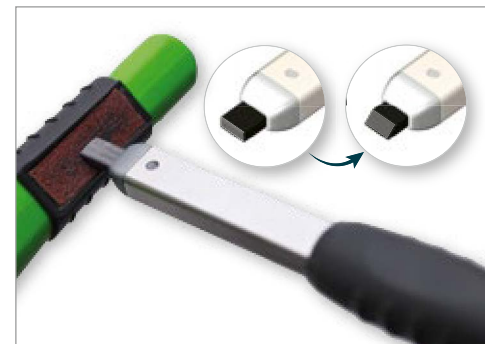

6060/SB Pica BIG Dry Blister Seite / Page 45

Pica BIG Dry Longlife Construction Marker

Art.No.	Description	Color / Shape / Contents	Dimensions	Product EAN 4260056	Sales Unit 1 = MOQ		Sales Unit 2	
					Quantity	EAN 4260056	Quantity	EAN 4260056
6060	Pica BIG Dry Marker	Graphite	-	155277	10 markers	155284	200 markers	155291
6060/SB	Pica BIG Dry Marker Blister	Graphite	80 x 275 mm	155932	10 blisters	155949	60 blisters	155956
6020	Pica BIG Dry Display "Basic"	Stonemason	200 x 135 x 287 mm	-	1 display	155420	6 displays	155437
6021	Pica BIG Dry Display "Special"	ANILINE 2.0	200 x 135 x 287 mm	-	1 display	155444	6 displays	155451