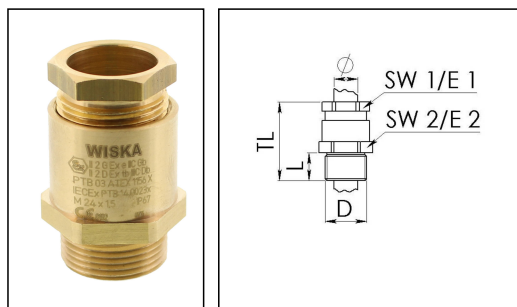

EX-KVM-25-W-16

Ex-Kabelverschraubung 6-kant, Messing, M25

Produktabbildungen sind beispielhaft und können vom ausgewählten Produkt abweichen. Weitere Varianten und individuelle Anpassungen bieten wir Ihnen gern auf Anfrage an.

Material Kabelverschraubung	Messing
Material Dichtung	EPDM
Einsatztemp. min	-40 °C
Einsatztemp. max	120 °C
Schutzart	IP66 / IP67
Zündschutzart	Ex e, Ex tb
Ex-Zertifikat	IECEX, ATEX
Gewindeart	M
Ø Anschlussgewinde D	25
Steigung	1,5
Länge Anschlussgewinde L	11 mm
Ø Kabel min	14 mm
Ø Kabel max	16,5 mm
Schlüsselweite SW1	24 mm
Schlüsselweite SW	29 mm
Schlüsselweite SW2	29 mm
Eckmaß E1	33 mm
Eckmaß E2	40 mm
Gesamtlänge TL	43 mm - 47 mm
Install. Drehmoment Stutzen	10 N m
Install. Drehmoment Hutmutter	10 N m
Oberfläche	Blank
Bestellnr. blank	10030024
Typ	EX-KVM-25-W-16
Verpackungseinheit	1