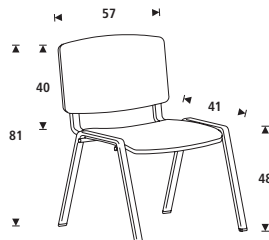

[ENG] Conference chair. Wood structure. Metallic base reinforced and painted in grey epoxy color. Comes assembled.

[DE] Stapelstuhl. Sitz und Rückenlehne aus Schichtholz. Lackiertes Metallgestell. Fertig montiert.

[FR] Chaise de bureau ECO en structure bois. Base métallique laquée. Livrée montée.

RD-977
Opcional / Optional

RD-978
Opcional / Optional

RD-977 (Pala derecha / Right work surface). Medidas / Sizes: 34 x 20 cm.

RD-978 (Pala izquierda / Left work surface). Medidas / Sizes: 27 x 27 cm.

RD-979
Opcional / Optional

Medidas / Sizes (cm)

RD-965TY

Carro para sillas (máx. 9 sillas)
Trolley for chairs (9 chairs max.)
(pag. 67)

Ref.	cm (embalaje / packaging)	kg / m ³ (embalaje / packaging)
RD-974S	81x60x54	9,30 kg / 0,262 m ³
RD-977 (Pala derecha / Right tray)	35x30x15	3,8 kg / 0,075 m ³
RD-978 (Pala izquierda / Left tray)	35x30x15	3,8 kg / 0,075 m ³
RD-979 (Brazos / Armrest)	35x30x15	3,8 kg / 0,075 m ³