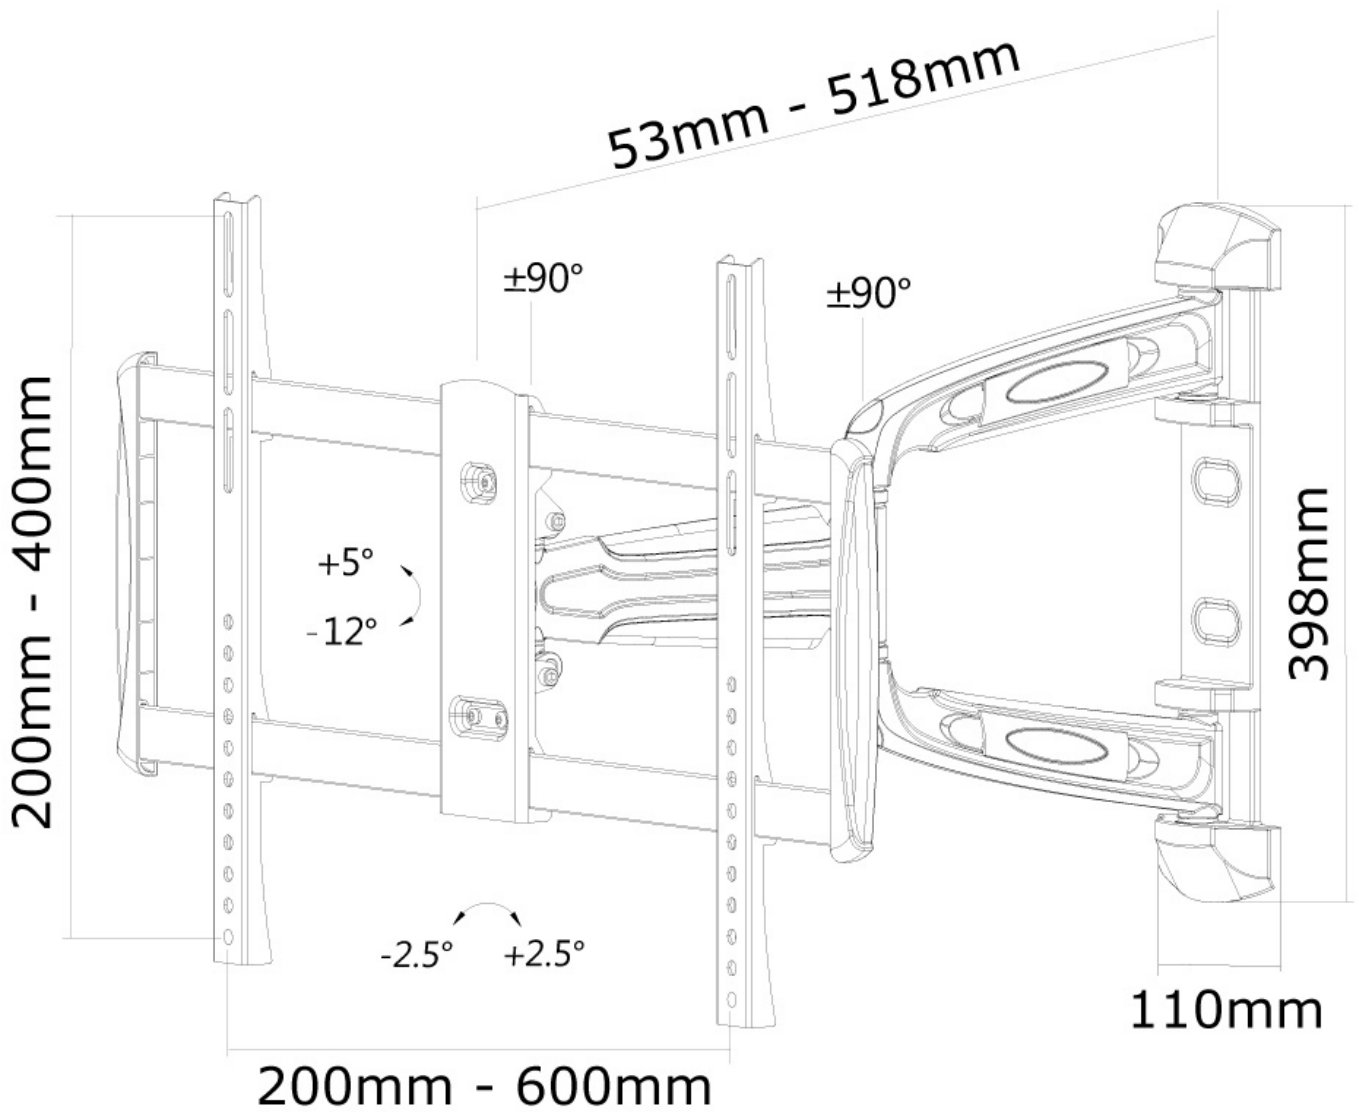

LED-W700SILVER

NEOMOUNTS MONITOR-WANDHALTERUNG

Neomounts