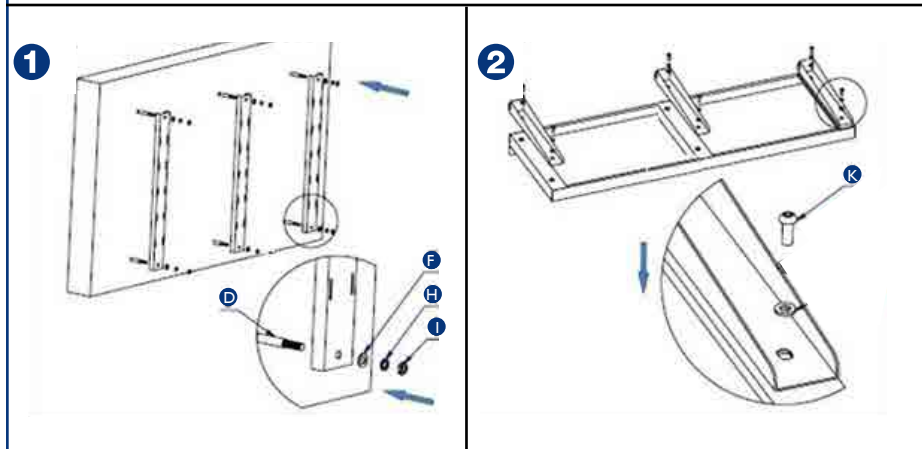

ROYAL[®]
c a t e r i n g

WANDREGAL

- **RCWR-80.2**
- **RCWR-120.2**
- **RCWR-140.2**
- **RCWR-160.2**
- **RCWR-180.2**

NAZWA PRODUKTU:	PÓŁKA 120CM
PRODUKTNAME:	WANDREGAL
PRODUCT NAME:	WALL SHELF
NOM DU PRODUIT:	ÉTAGÈRE MURALE
NOME DEL PRODOTTO:	SCAFFALE A MURO
NOMBRE DEL PRODUCTO:	REPISA
MODEL PRODUKTU:	
MODELL:	RCWR-80.2
PRODUCT MODEL:	RCWR-120.2
MODÈLE:	RCWR-140.2
MODELLO:	RCWR-160.2
MODELO:	RCWR-180.2
NAZWA PRODUCENTA:	
NAME DES HERSTELLERS:	
MANUFACTURER NAME:	emaks spółka z ograniczoną odpowiedzialnością sp.k.
NOM DU FABRICANT:	
NOME DEL PRODUTTORE:	
NOMBRE DEL FABRICANTE:	
ADRES PRODUCENTA:	
ANSCHRIFT DES HERSTELLERS:	
MANUFACTURER ADDRESS:	ul. Dekoracyjna 3, 65-155 Zielona Góra
ADRESSE DU FABRICANT:	
INDIRIZZO DEL FORNITORE:	
DIRECCIÓN DEL FABRICANTE:	

INHALT | CONTENT | CONTENU | CONTENIDO | TREŚĆ | CONTENUTO

RCWR-80.2 / RCWR-120.2 / RCWR-140.2:

Ax2 Bx4 Cx2 Kx8
Dx4 Fx4 Hx4 Ix4

NOTIZEN | NOTES

ROYAL®
c a t e r i n g

UNSER HAUPTZIEL IST DIE ZUFRIEDENHEIT UNSERER KUNDEN!
BEI FRAGEN KONTAKTIEREN SIE UNS BITTE UNTER: