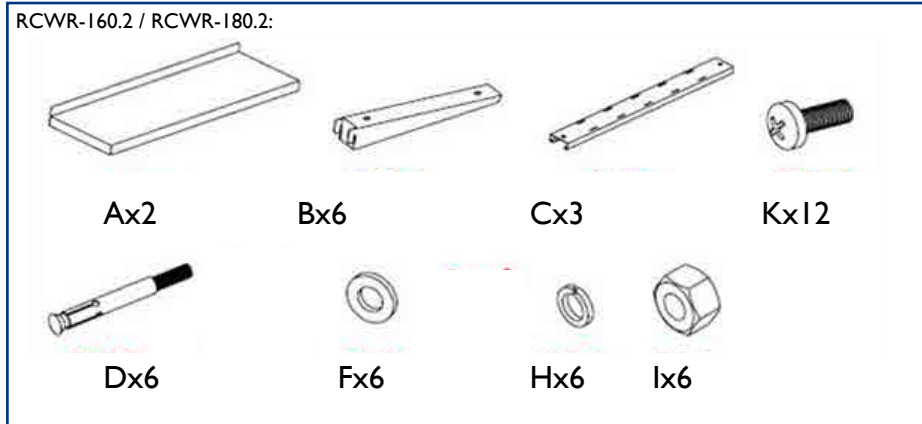

ROYAL[®]
c a t e r i n g

WANDREGAL

- **RCWR-80.2**
- **RCWR-120.2**
- **RCWR-140.2**
- **RCWR-160.2**
- **RCWR-180.2**

NAZWA PRODUKTU:	PÓŁKA 120CM
PRODUKTNAME:	WANDREGAL
PRODUCT NAME:	WALL SHELF
NOM DU PRODUIT:	ÉTAGÈRE MURALE
NOME DEL PRODOTTO:	SCAFFALE A MURO
NOMBRE DEL PRODUCTO:	REPISA
MODEL PRODUKTU:	
MODELL:	RCWR-80.2
PRODUCT MODEL:	RCWR-120.2
MODÈLE:	RCWR-140.2
MODELLO:	RCWR-160.2
MODELO:	RCWR-180.2
NAZWA PRODUCENTA:	
NAME DES HERSTELLERS:	
MANUFACTURER NAME:	emaks spółka z ograniczoną odpowiedzialnością sp.k.
NOM DU FABRICANT:	
NOME DEL PRODUTTORE:	
NOMBRE DEL FABRICANTE:	
ADRES PRODUCENTA:	
ANSCHRIFT DES HERSTELLERS:	
MANUFACTURER ADDRESS:	ul. Dekoracyjna 3, 65-155 Zielona Góra
ADRESSE DU FABRICANT:	
INDIRIZZO DEL FORNITORE:	
DIRECCIÓN DEL FABRICANTE:	

INHALT | CONTENT | CONTENU | CONTENIDO | TREŚĆ | CONTENUTO

RCWR-80.2 / RCWR-120.2 / RCWR-140.2:

Ax2 Bx4 Cx2 Kx8
Dx4 Fx4 Hx4 Ix4

NOTIZEN | NOTES

ROYAL®
c a t e r i n g

UNSER HAUPTZIEL IST DIE ZUFRIEDENHEIT UNSERER KUNDEN!
BEI FRAGEN KONTAKTIEREN SIE UNS BITTE UNTER: