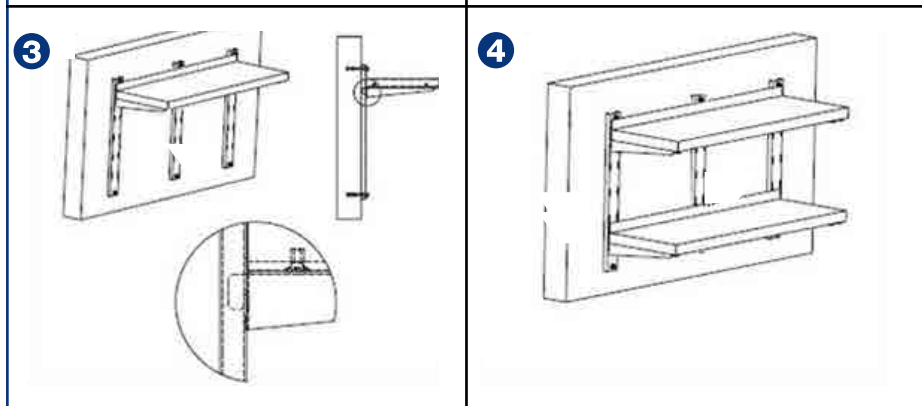

ROYAL[®]
c a t e r i n g

WANDREGAL

- **RCWR-80.2**
- **RCWR-120.2**
- **RCWR-140.2**
- **RCWR-160.2**
- **RCWR-180.2**

NAZWA PRODUKTU:	PÓŁKA 120CM
PRODUKTNAME:	WANDREGAL
PRODUCT NAME:	WALL SHELF
NOM DU PRODUIT:	ÉTAGÈRE MURALE
NOME DEL PRODOTTO:	SCAFFALE A MURO
NOMBRE DEL PRODUCTO:	REPISA
MODEL PRODUKTU:	
MODELL:	RCWR-80.2
PRODUCT MODEL:	RCWR-120.2
MODÈLE:	RCWR-140.2
MODELLO:	RCWR-160.2
MODELO:	RCWR-180.2
NAZWA PRODUCENTA:	
NAME DES HERSTELLERS:	
MANUFACTURER NAME:	emaks spółka z ograniczoną odpowiedzialnością sp.k.
NOM DU FABRICANT:	
NOME DEL PRODUTTORE:	
NOMBRE DEL FABRICANTE:	
ADRES PRODUCENTA:	
ANSCHRIFT DES HERSTELLERS:	
MANUFACTURER ADDRESS:	ul. Dekoracyjna 3, 65-155 Zielona Góra
ADRESSE DU FABRICANT:	
INDIRIZZO DEL FORNITORE:	
DIRECCIÓN DEL FABRICANTE:	

INHALT | CONTENT | CONTENU | CONTENIDO | TREŚĆ | CONTENUTO

RCWR-80.2 / RCWR-120.2 / RCWR-140.2:

Ax2 Bx4 Cx2 Kx8
Dx4 Fx4 Hx4 Ix4

NOTIZEN | NOTES

ROYAL®
c a t e r i n g

UNSER HAUPTZIEL IST DIE ZUFRIEDENHEIT UNSERER KUNDEN!
BEI FRAGEN KONTAKTIEREN SIE UNS BITTE UNTER: