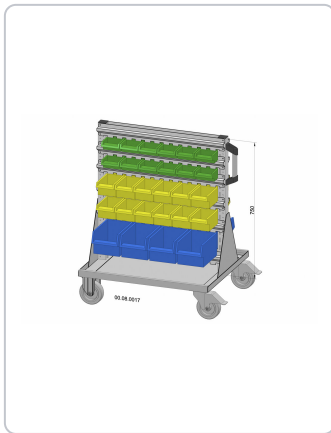

Regał mobilny dwustronny na 56 szt. pudełek przezroczystych z PS

powłoka proszkowa, kolor: jasnoszary, 720x905 mm

Opis:

Regały mobilne 720 x 905 mm, ze stabilnej blachy stalowej z powłoką proszkową, obustronnie wyposażone w 12 zaczepianych szyn na 56 szt. pudełek przezroczystych PS, kolor: jasnoszary

- obustronne, z przezroczystymi pudełkami magazynowymi z polistyrenu, 56 szt.
- mobilny magazynek na narzędzia i drobne części, z półkami i uchwytem, ułatwiającym poruszanie
- dwa kółka samonastawcze z hamulcem i dwa kółka niekierowane – udźwig maks. 750 kg
- powłoka proszkowa
- stabilna, łączona śrubami konstrukcja stalowa, niewywrótka, wyposażona w listwy zaczepiane
- 12 zaczepianych listew – szerokość 704 mm
- udźwig 40 kg na każdą zaczepianą listwę
- Wyposażenie pudełek przezroczystych: 24 x PS, wielkość 1, kolor: zielony, 24 x PS, wielkość 2, kolor: żółty, 8 x PS, wielkość 3, kolor: niebieski
- b = szerokość = 720 mm; h = wysokość = 905 mm